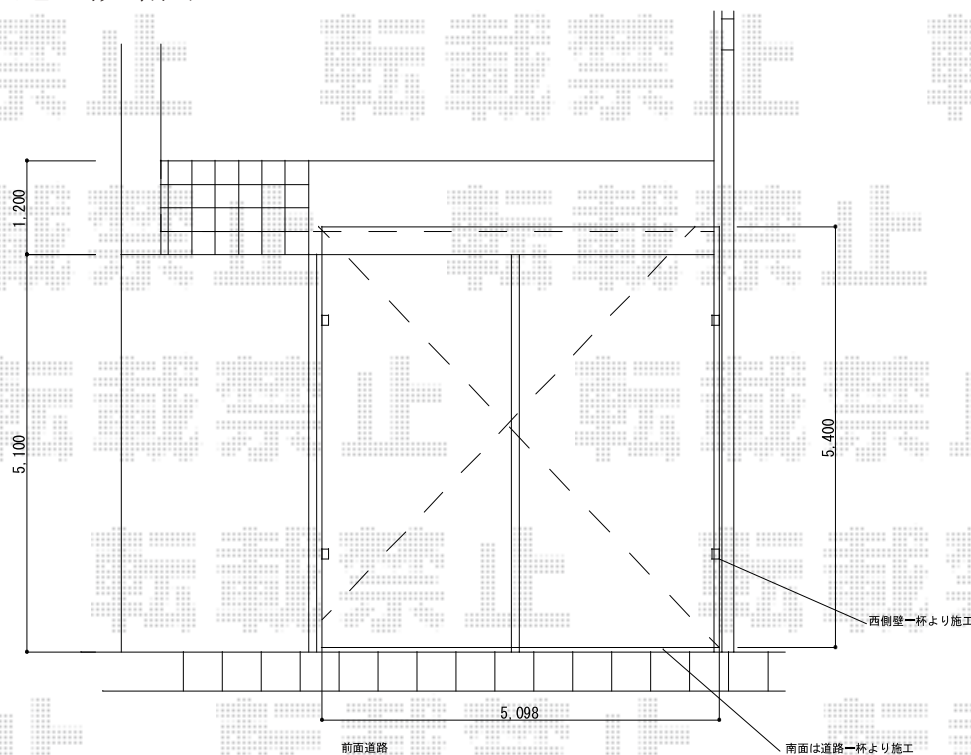

カーポート 施工概略図

家

トステム カーポートシグマIII ワイド 積雪~20cm対応
 幅=5,140mm
 奥行=5,686mm
 色：シャイングレー
 屋根材：ガリレポリカ（クリアマット・すりガラス調）
 柱仕様：ロング柱23仕様（有効高 約2,300mm）