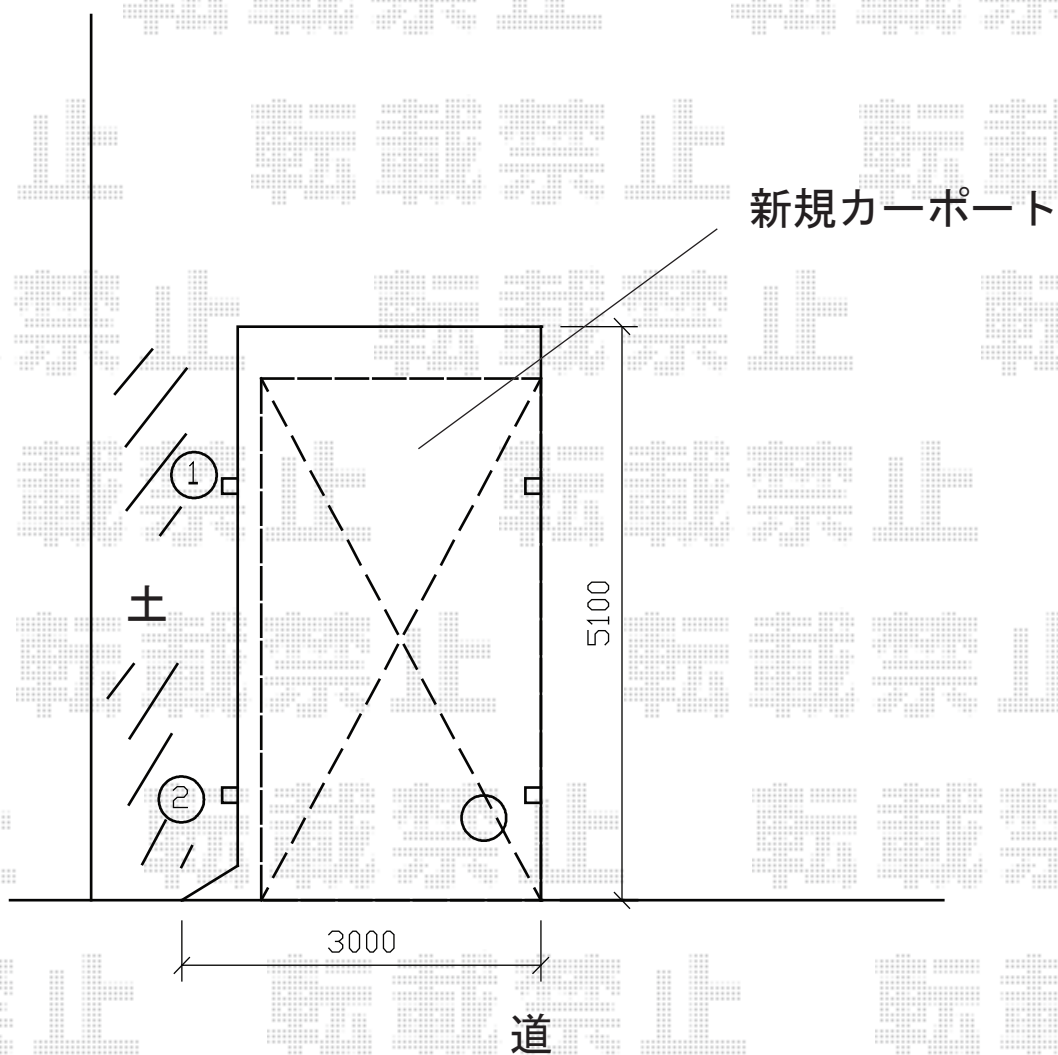

カーポート 施工概略図

Value Select プレシオスポート 積雪~20cm対応  
幅= 2,700mm  
奥行= 5,052mm  
色： グレースブラウン  
屋根材： ポリカーボネート（スカイブルー）  
柱仕様： ハイルフ柱仕様（有効高 約2,250mm）

Value Select 着脱式補助柱 2本入り  
色： グレースブラウン  
数量： 1セット

担当者

谷岡