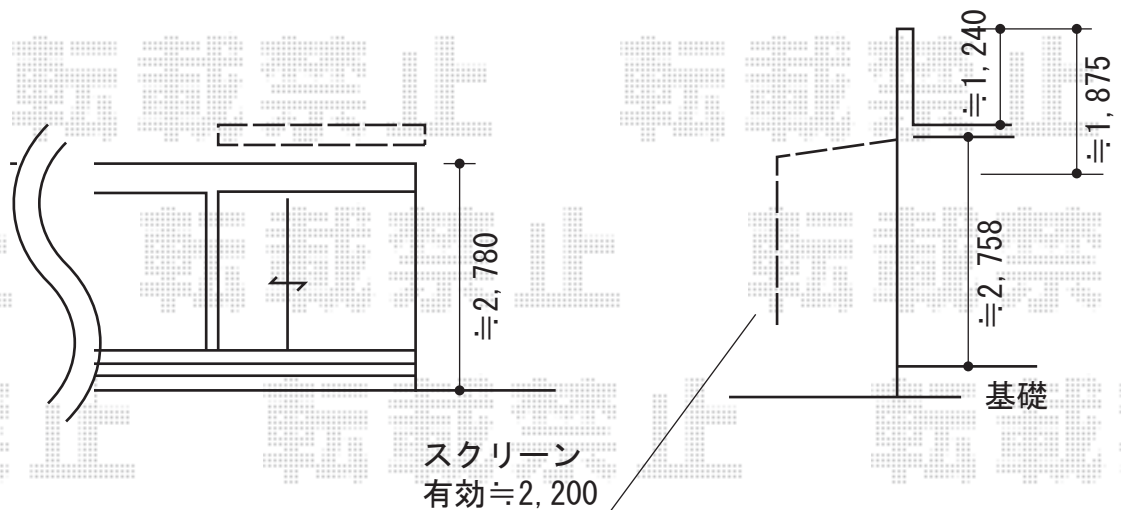

オーニング 施工概略図

トステム 彩風CR型 手動式 ※ロールセット特注
間口= 2,730mm
出幅= 1,500mm
本体色： シャイングレー
キャンバス色： ポリエステル(ライトベージュP)
駆動： 【特注】手動式/外観左駆動
クランクハンドル： 長さ1,500mm

担当者

竹下