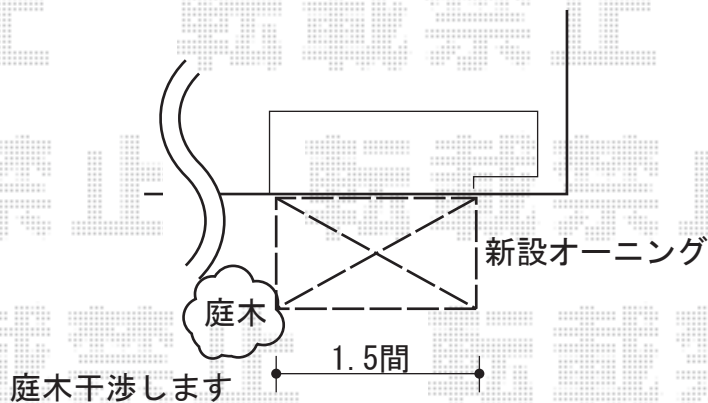

オーニング 施工概略図

トステム 彩風CR型 手動式 ※ロールセット特注
間口= 2,730mm
出幅= 1,500mm
本体色： シャイングレー
キャンバス色： ポリエステル(ライトベージュP)
駆動： 【特注】手動式/外観左駆動
クランクハンドル： 長さ1,500mm

担当者

竹下