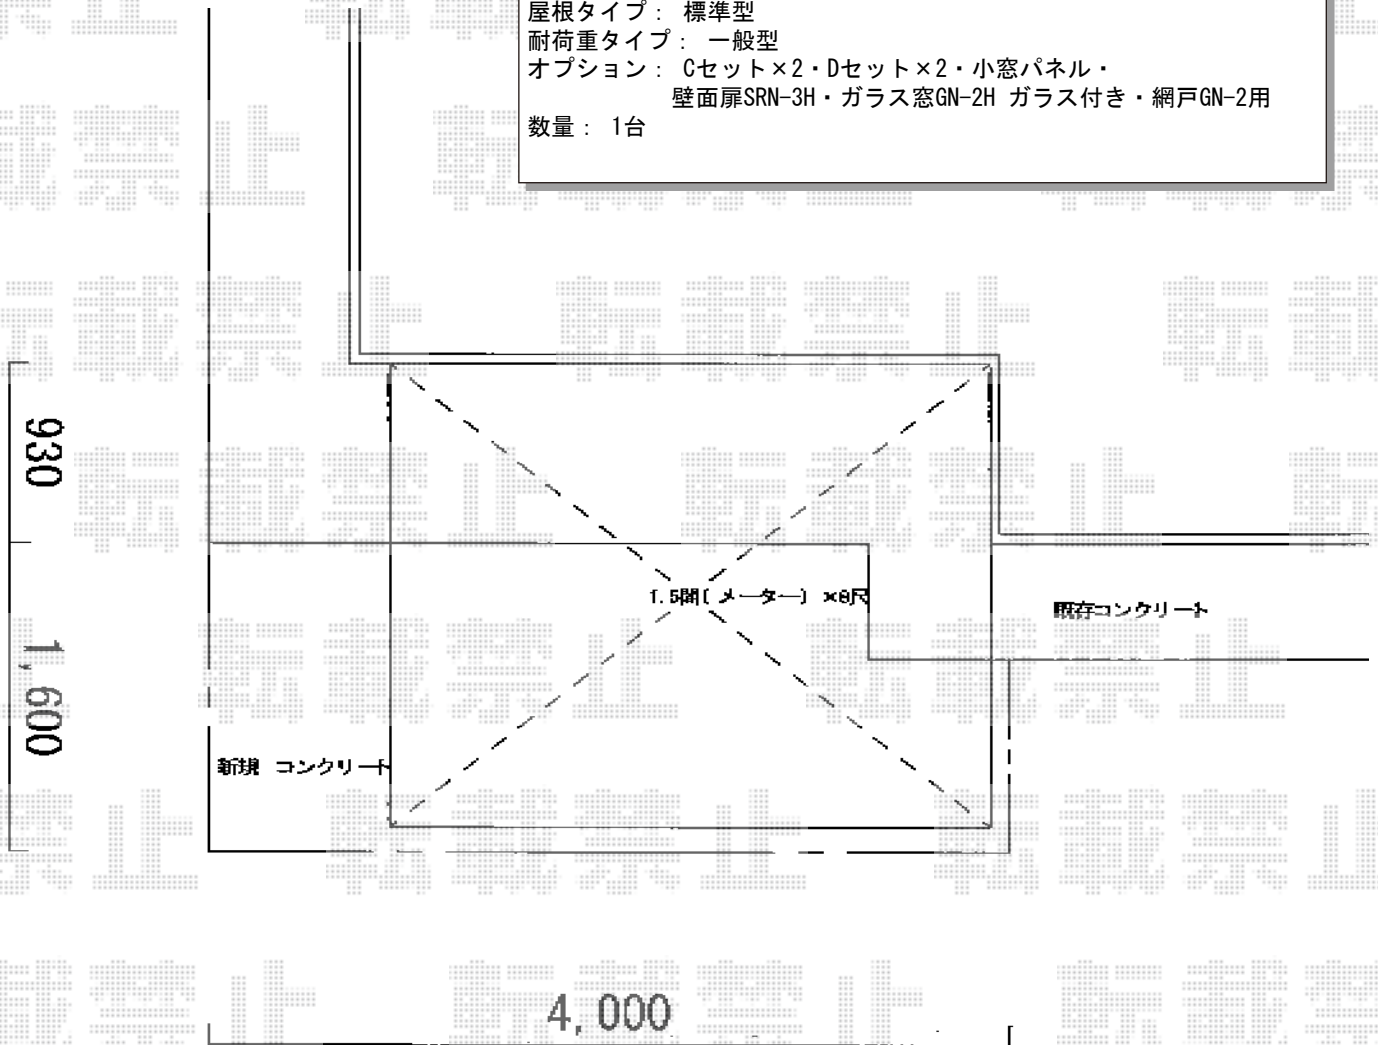

テラス屋根+物置 施工概略図

YKK AP ヴェクターテラス R型 1500 テラスタイプ 単体 積雪~50cm対応
間口= メーター1.5間 (柱芯々2,845mm 屋根幅3,030mm)
出幅= 8尺 (2,370mm)
色: ホワイト
屋根材: 熱線遮断ポリカーボネート (アースブルーマット調)
柱仕様: 柱標準タイプ (柱2本)
施工方法: 上止め仕様

YKK AP 物干しセット 標準2本入り
色: プラチナステン

稲葉物置 バイク保管庫 ハイライフ
間口= 2,630mm
奥行= 3,470mm
高さ= 2,320mm
色: 本体 ミストグレー/シャッター アーバンGM
屋根タイプ: 標準型
耐荷重タイプ: 一般型
オプション: Cセット×2・Dセット×2・小窓パネル・
壁面扉SRN-3H・ガラス窓GN-2H ガラス付き・網戸GN-2用
数量: 1台

担当者

谷