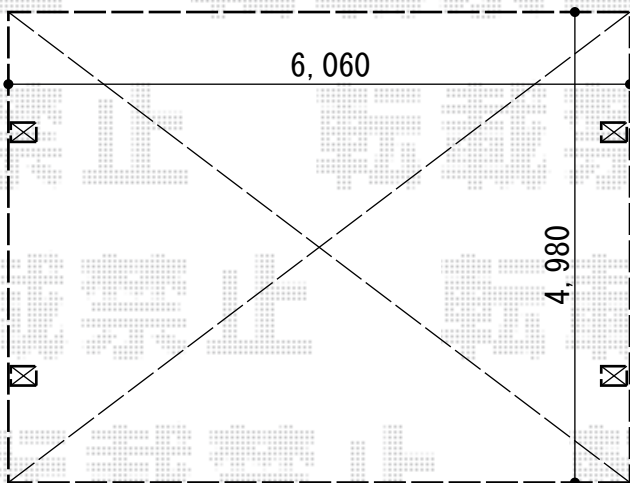

# カーポート 施工概略図

トステム カーブポートシグマIII ワイド 積雪～20cm対応  
幅= 6,060mm  
奥行= 4,980mm  
色： オータムブラウン  
屋根材： 熱線吸収アクアポリカーボネート（ライトブルー）  
柱仕様： ロング柱23仕様（有効高 約2,300mm）

道路