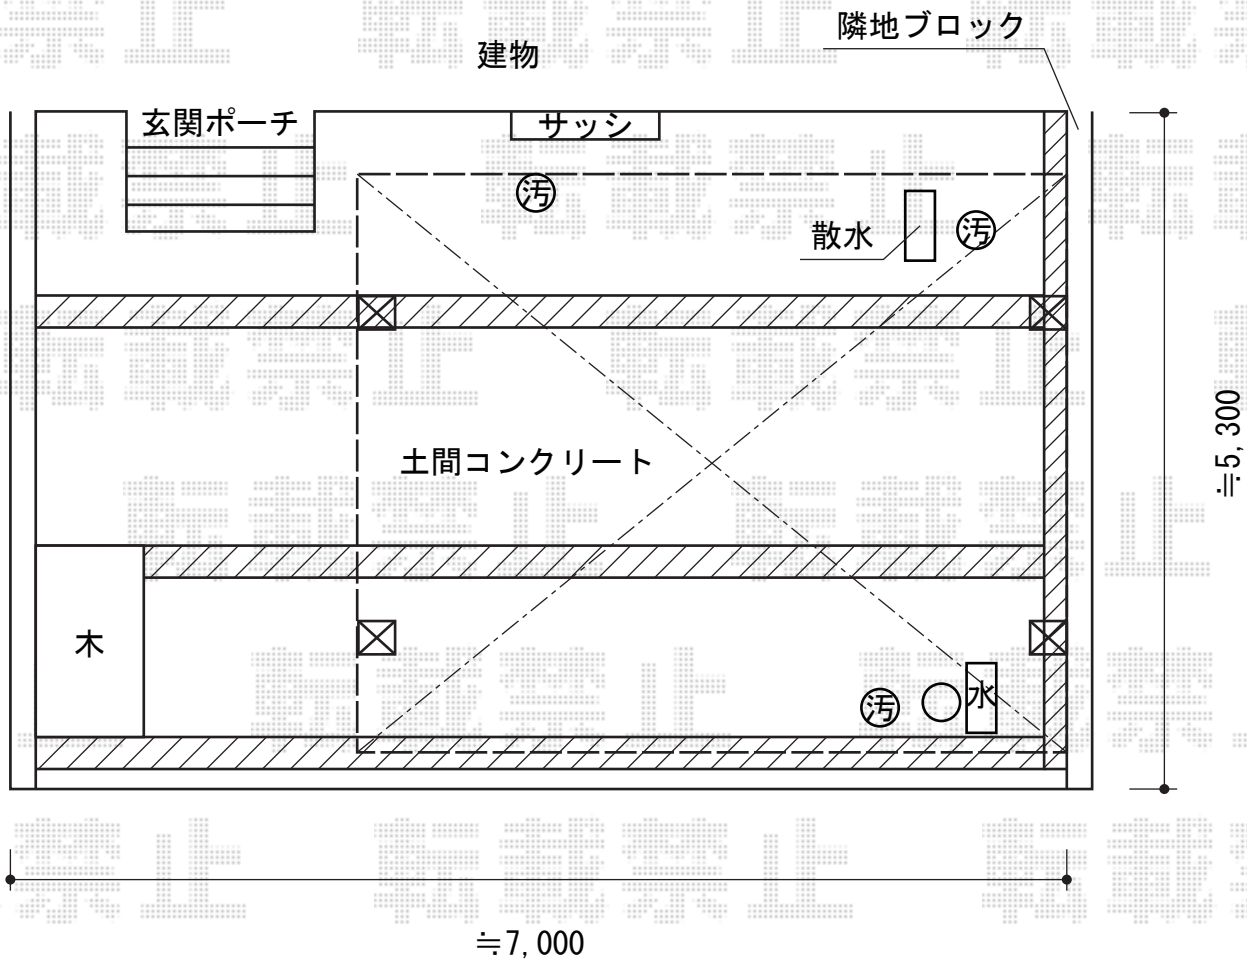

# カーポート 施工概略図

トステム カーブポートシグマIII ワイド 積雪~20cm対応  
幅=4,231mm  
奥行=4,980mm  
色：シャイングレー  
屋根材：ガリレポリカ（クリアマット・すりガラス調）  
柱仕様：ロング柱23仕様（有効高 約2,300mm）

担当者

酒井