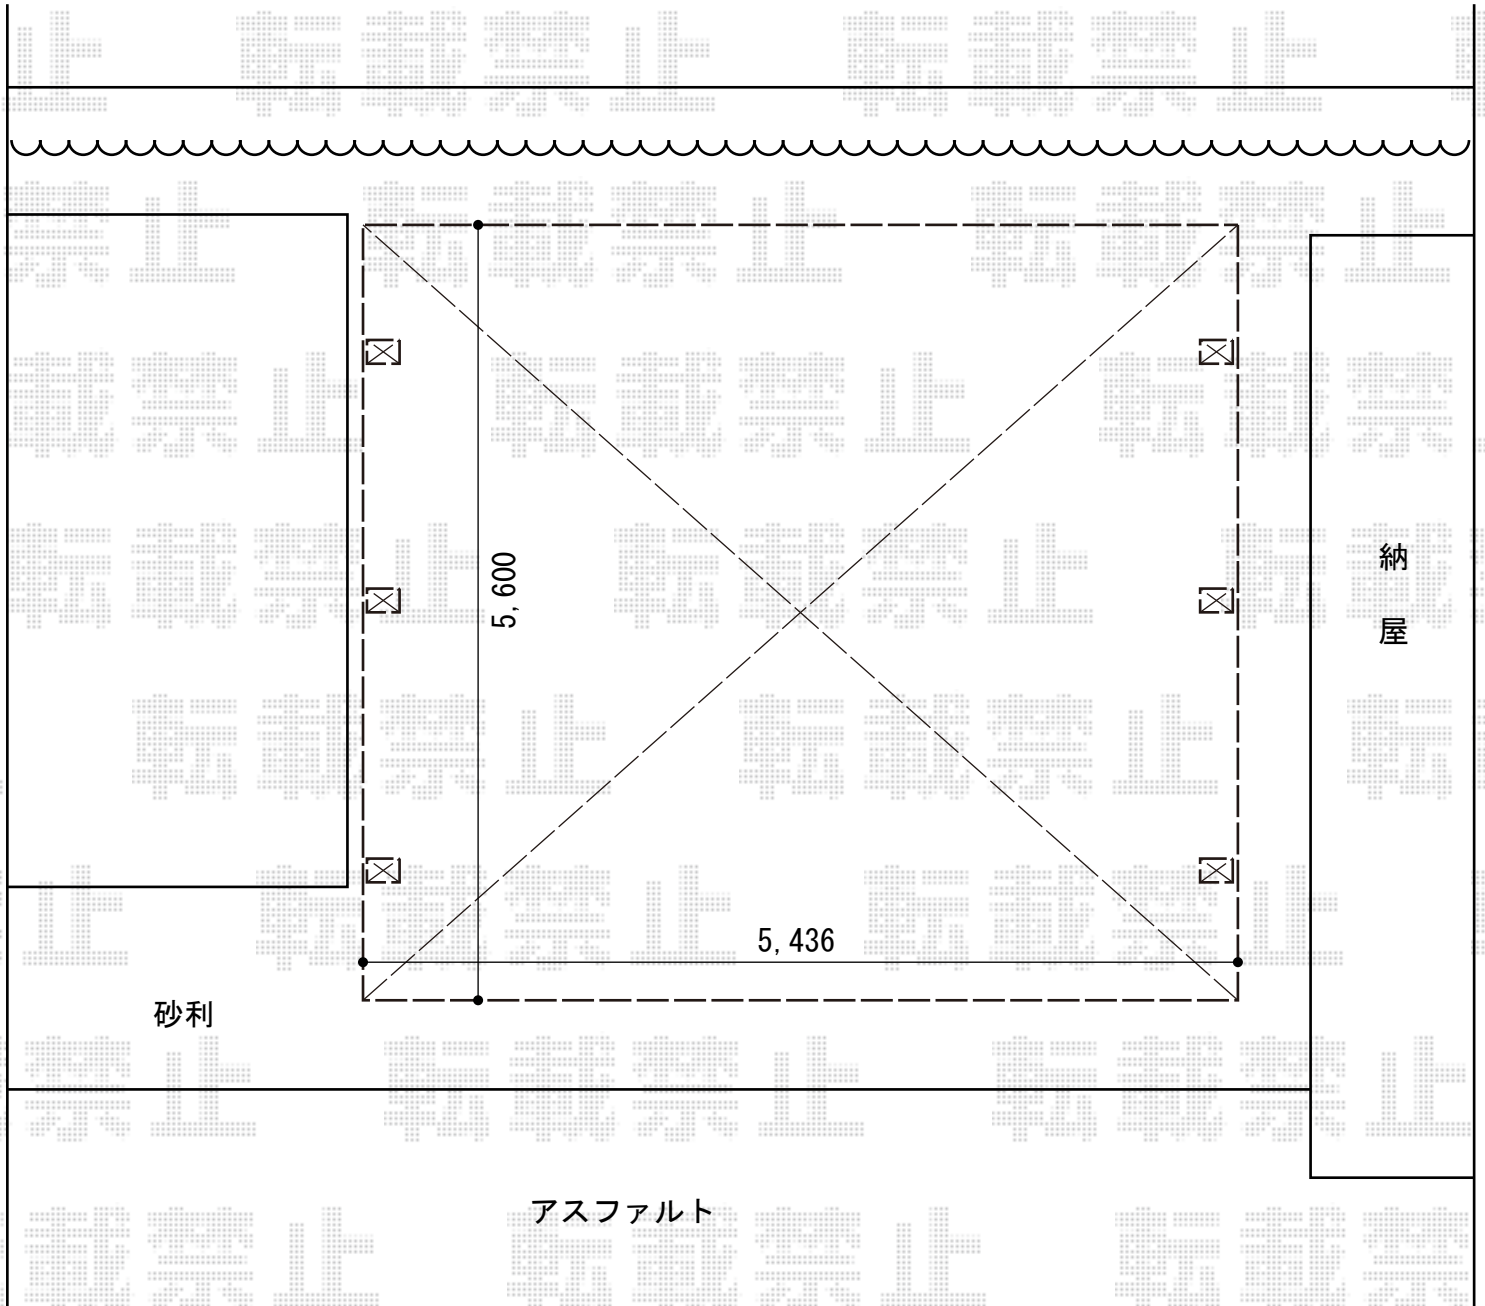

テールポートシグマIII 1500 ワイド 積雪～50cm対応 施工概略図

トステム テールポートシグマIII 1500 ワイド 積雪～50cm対応
幅= 5,436mm
奥行= 5,600mm
色： シャイングレー
屋根材： 熱線吸収ポリカーボネート（ライトブルーマット調）
柱仕様： ロング柱23仕様（有効高 約2,300mm）

担当者

栢田