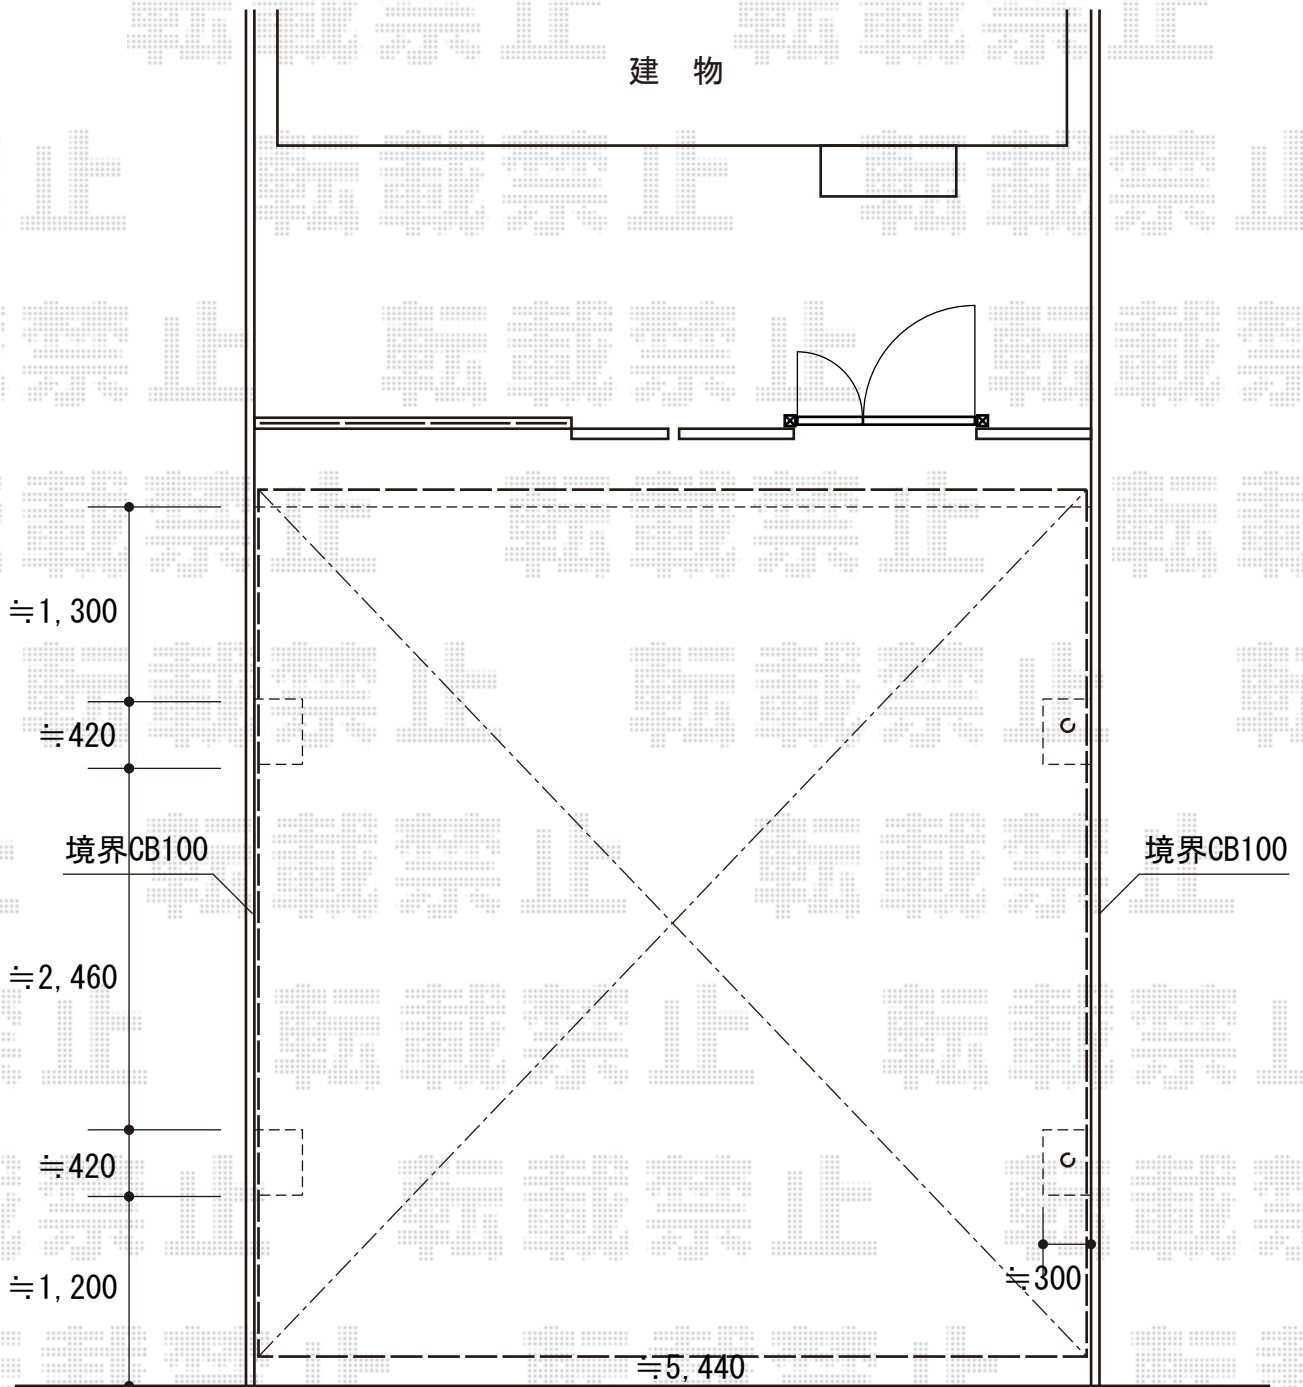

カーポート 施工概略図

トステム カーブポートシグマIII ワイド 積雪~20cm対応
幅= 5,443mm
奥行= 5,686mm
色：【仮】オータムブラウン
屋根材： 熱線吸収アクアポリカーボネート（ライトブルー）
柱仕様： ロング柱23仕様（有効高 約2,300mm）

担当者

酒井