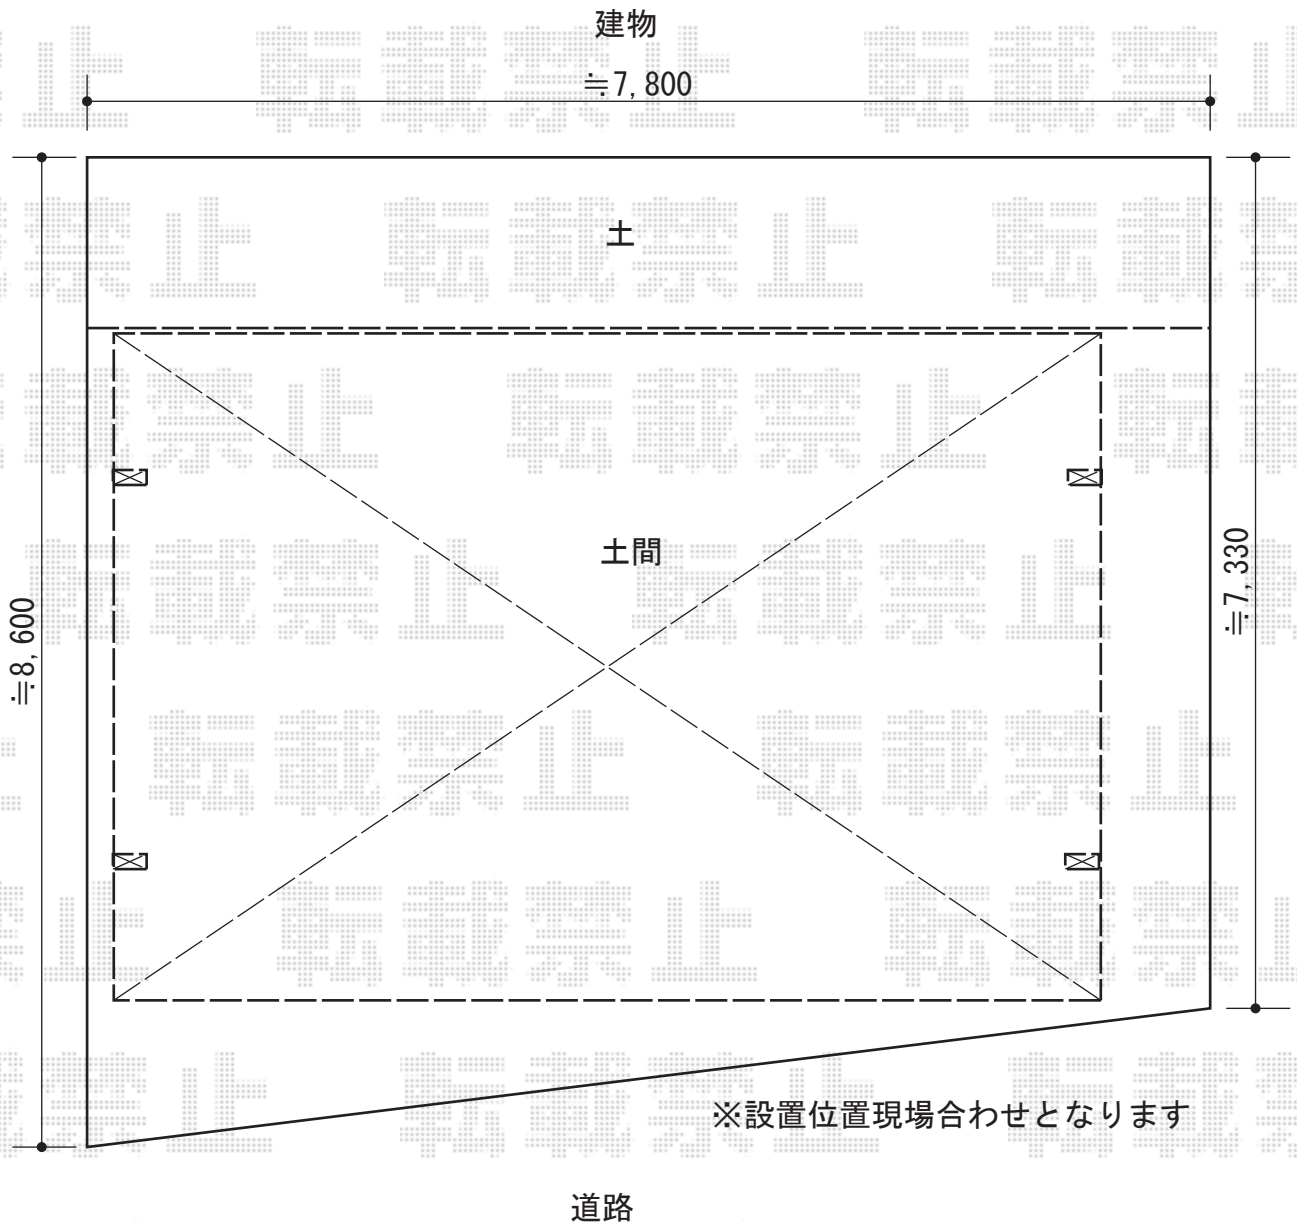

カーポート 施工概略図

トステム テリオスポーツIII 1500 2台用 4本柱 積雪~50cm対応
幅=6,084mm
奥行=5,453mm
色：シャイングレー
屋根材：スチール折板（ペフ無/ t=0.6）
柱仕様：標準柱仕様（有効高 約2,300mm）
横材：あり

担当者

栢田