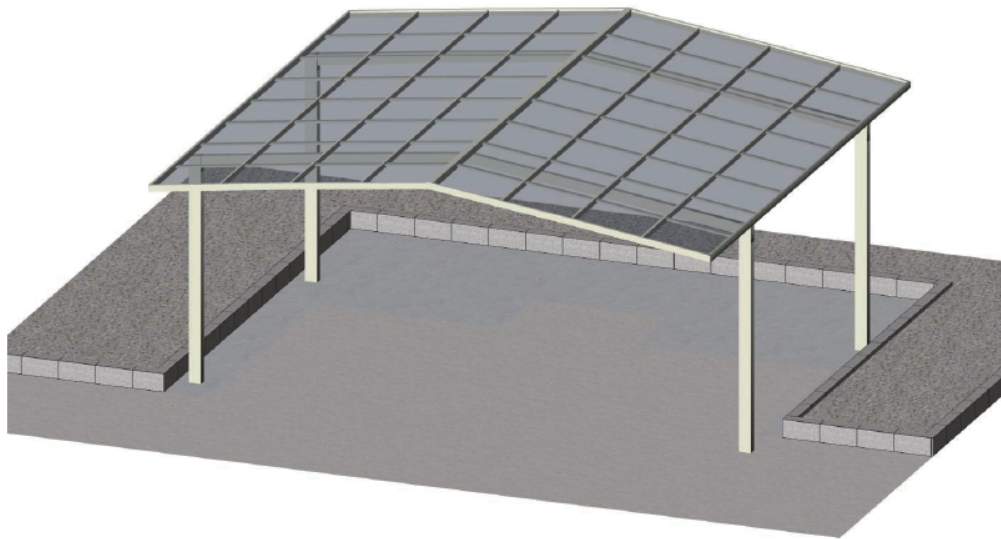

カーポート 施工概略図

YKK AP レイナツインポートグラン 積雪～20cm対応
 幅=5,983mm
 奥行=5,768mm
 色：【仮】プラチナステン
 屋根材：【仮】熱線遮断ポリカーボネート（アースブルーマット調）
 柱仕様：ハイルーフ柱仕様（有効高 約2,350mm）

担当者

谷岡