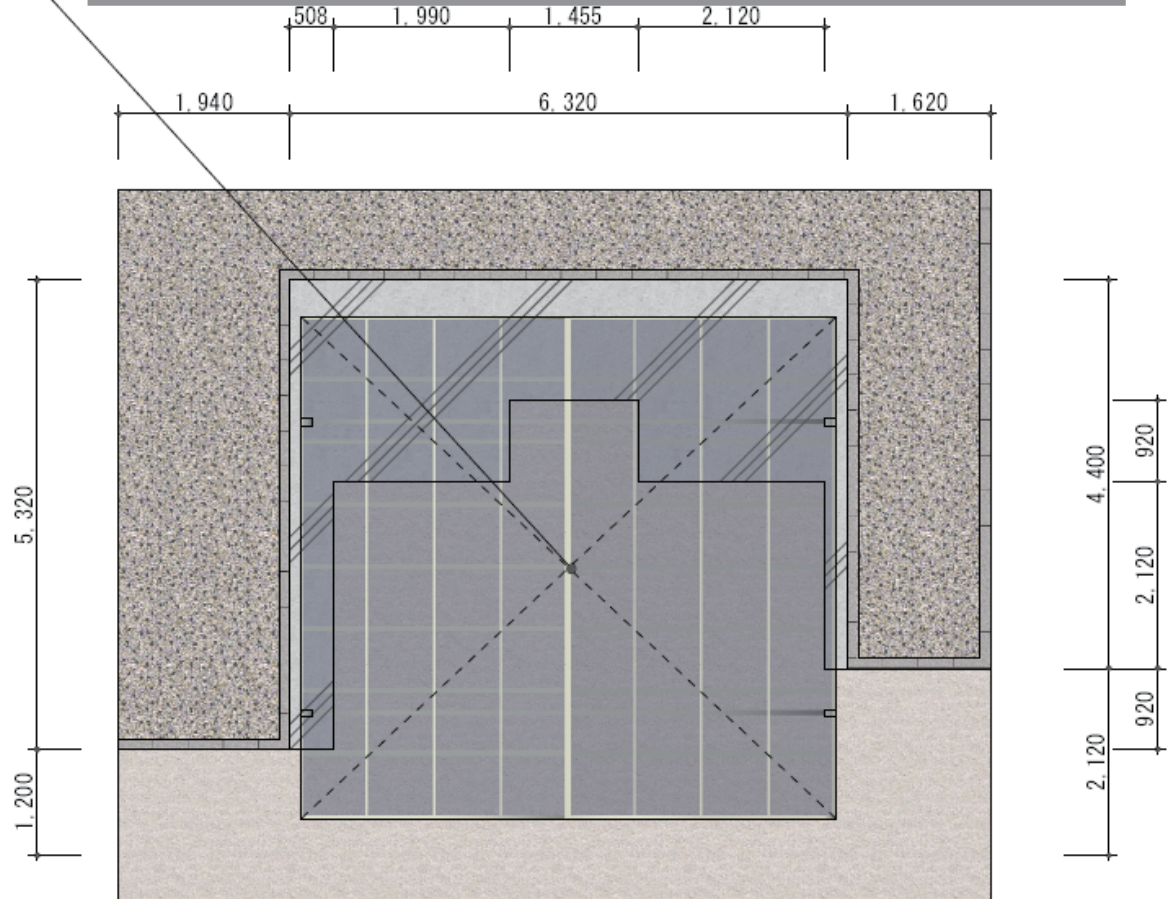

カーポート 施工概略図

YKK AP レイナツインポートグラン 積雪～20cm対応
 幅=5,983mm
 奥行=5,768mm
 色：【仮】プラチナステン
 屋根材：【仮】熱線遮断ポリカーボネート（アースブルーマット調）
 柱仕様：ハイルーフ柱仕様（有効高 約2,350mm）

担当者

谷岡