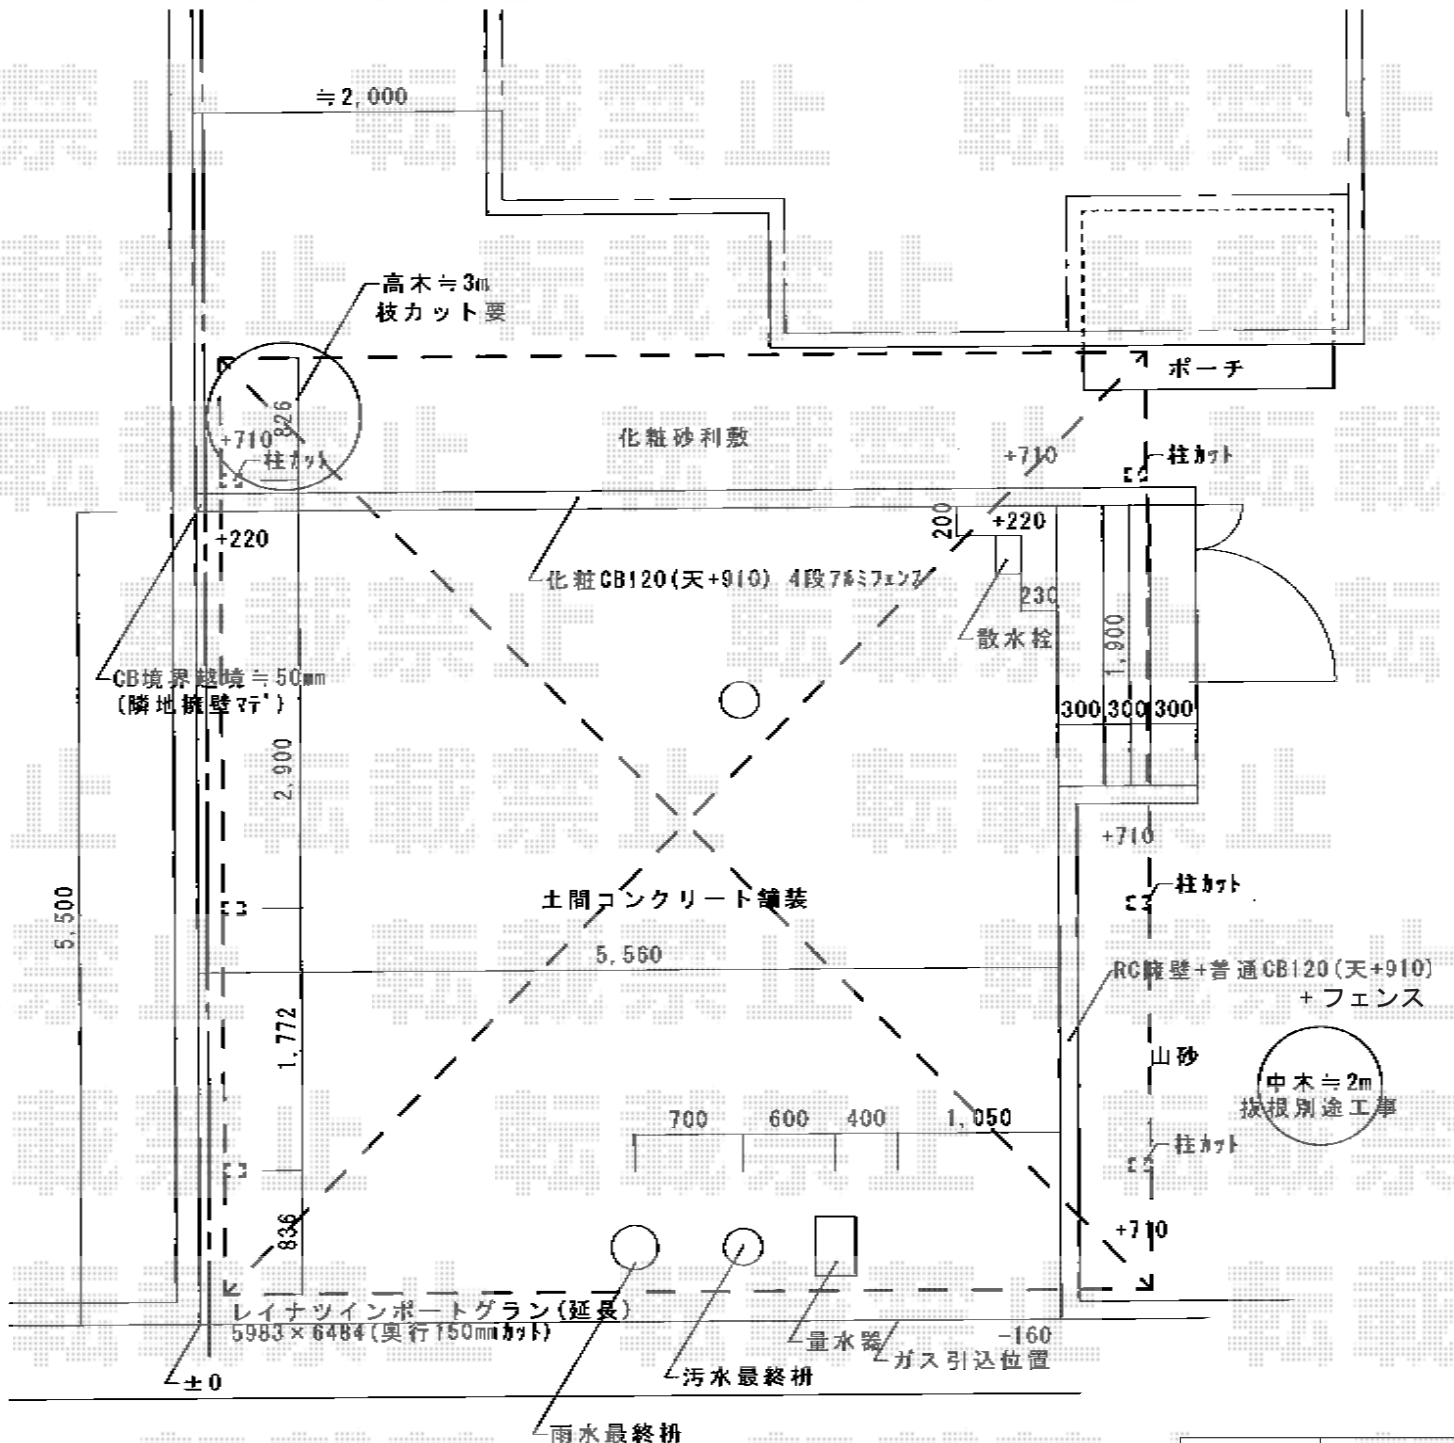

カーポート 施工概略図

YKK AP レイナツインポートグラン 延長積雪~20cm対応
 幅=5,392mm
 奥行=6,484mm
 色：プラチナステン
 屋根材：熱線遮断ポリカーボネート(トーマイマット)
 柱仕様：ハイルーフ柱仕様(有効高 約2,350mm)

担当者	酒井
-----	----