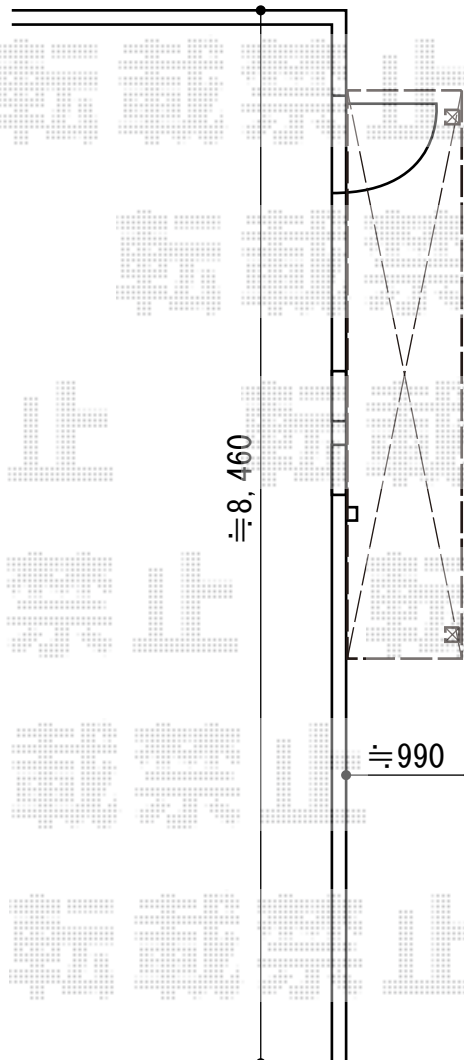

ライザーテラスII R型 テラスタイプ 単体 積雪～20cm対応 施工概略図

トステム ライザーテラスII R型 テラスタイプ 単体 積雪～20cm対応
間口= 関東間2.5間通し (柱芯々4,350mm 屋根幅4,570mm)
出幅= 3尺 (885mm)
色: シャイングレー
屋根材: ポリカーボネート (クリアマット・すりガラス調)
柱仕様: 柱位置固定タイプ (柱2本)
施工方法: 上止め仕様

トステム 吊り下げ物干し ロング 標準 2本入
色: シャイングレー
数量: 1セット

担当者

谷