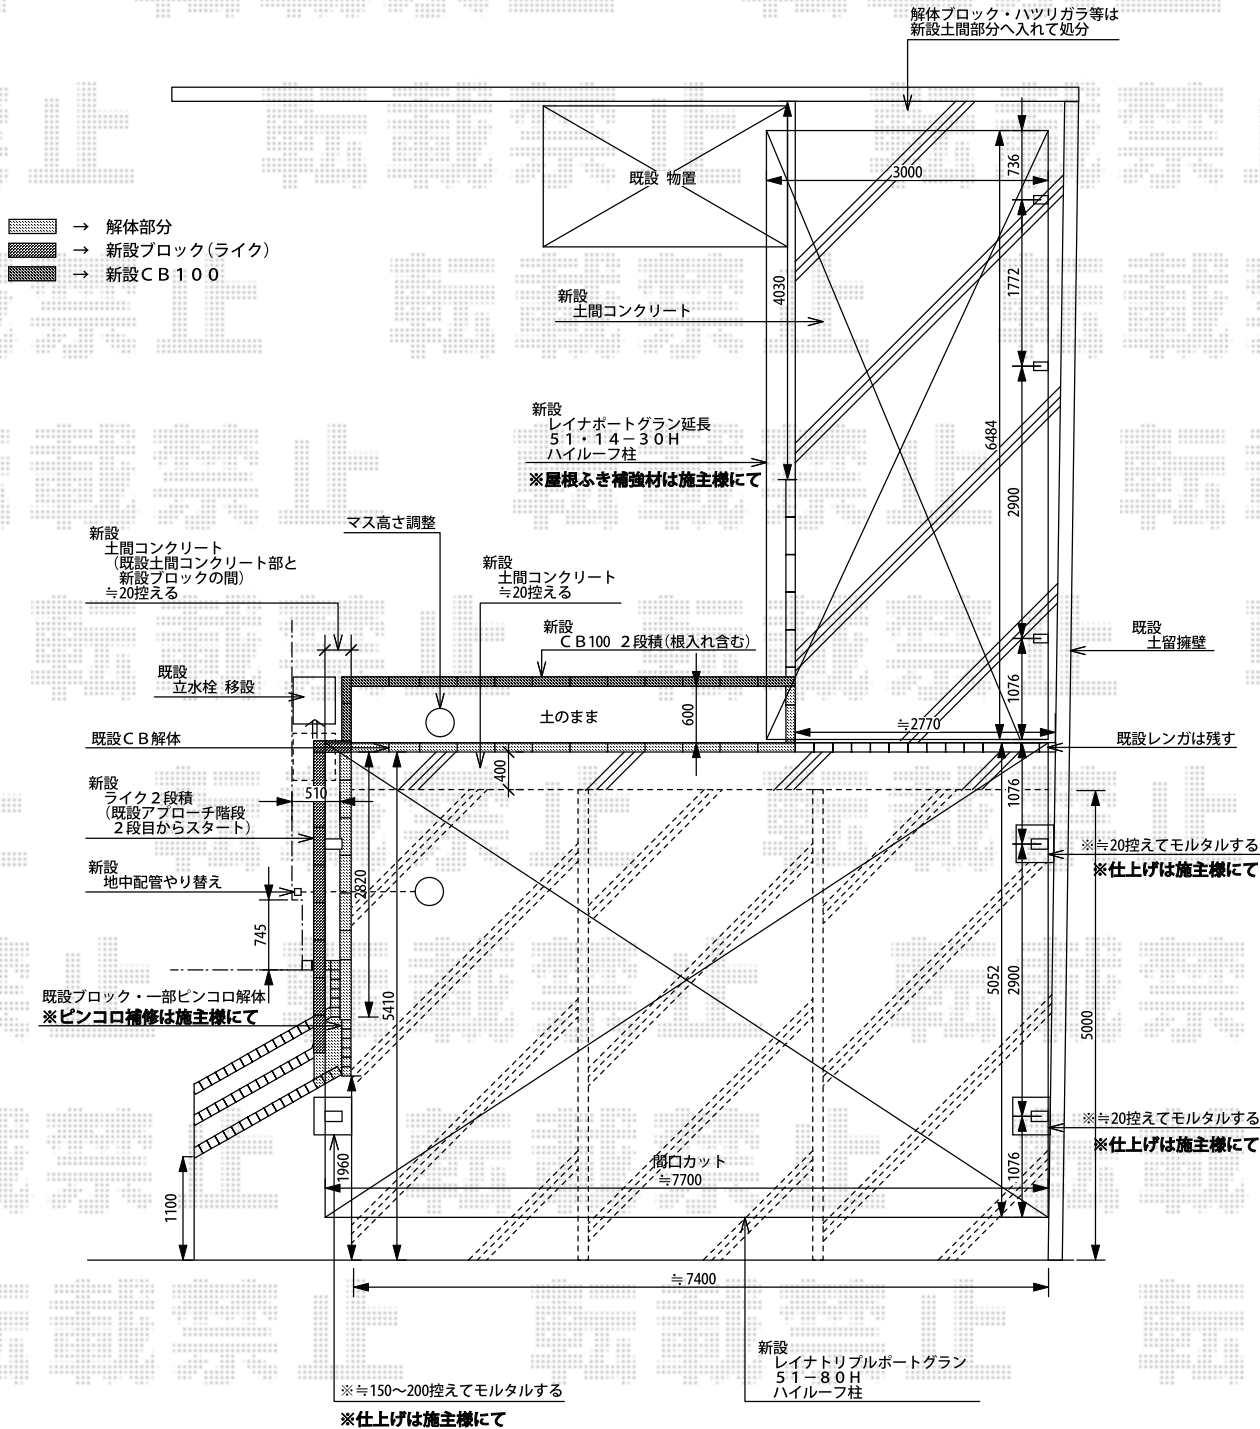

# カーポート 施工概略図

YKK AP レイナトリプルポートgran 積雪~20cm対応  
 幅= 8,000mm  
 奥行= 5,052mm  
 色：プラチナステン  
 屋根材：熱線遮断ポリカーボネート(クリアマット)  
 柱仕様：ハイルーフ柱仕様(有効高 約2,350mm)

YKK AP レイナポートgran 延長 積雪~20cm対応  
 幅= 3,000mm  
 奥行= 6,484mm  
 色：プラチナステン  
 屋根材：熱線遮断ポリカーボネート(クリアマット)  
 柱仕様：ハイルーフ柱仕様(有効高 約2,350mm)

YKK AP レイナポートgran 延長 屋根ふき材補強部品 2セット  
 色：カーンブラック \*1色設定

2014-2-211682

担当者

酒井