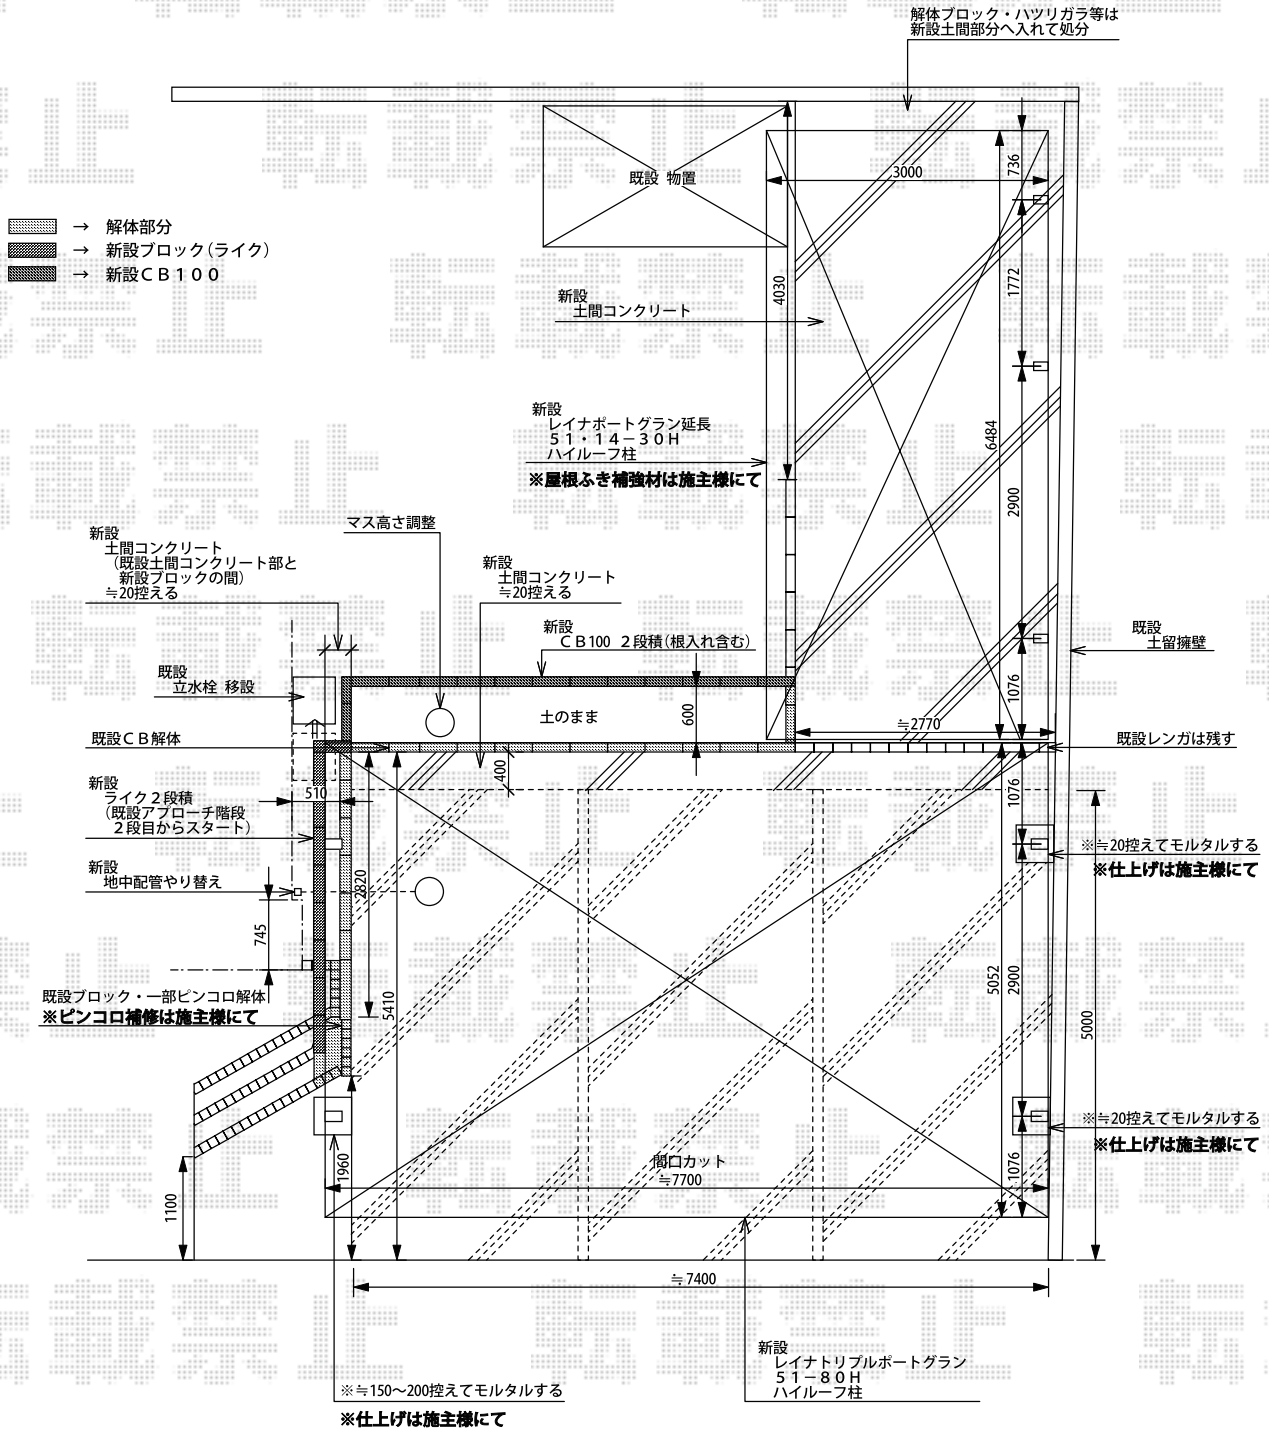

カーポート 施工概略図

YKK AP レイナトリプルポートグラン 積雪～20cm対応
 幅= 8,000mm
 奥行= 5,052mm
 色： プラチナステン
 屋根材： 熱線遮断ポリカーボネート(クリアマット)
 柱仕様： ハイルフ柱仕様 (有効高 約2,350mm)

YKK AP レイナポートグラン 延長 積雪～20cm対応
 幅= 3,000mm
 奥行= 6,484mm
 色： プラチナステン
 屋根材： 熱線遮断ポリカーボネート(クリアマット)
 柱仕様： ハイルフ柱仕様 (有効高 約2,350mm)

YKK AP レイナポートグラン 延長 屋根ふき材補強部品 2セット
 色： カームブラック *1色設定

2014-2-211682 担当者 酒井

現場状況や作図制限により概略図の内容と多少の違いが生じることがございます。
 施工時は、現場優先とさせて頂きたく思いますので、お立会い頂き、最終のご指示のほど、何卒、宜しくお願い致します。
 全ての著作権はエクスショップに帰属します。当社とのお取引目的以外の使用・複製・転載は如何なる場合も禁止しております。