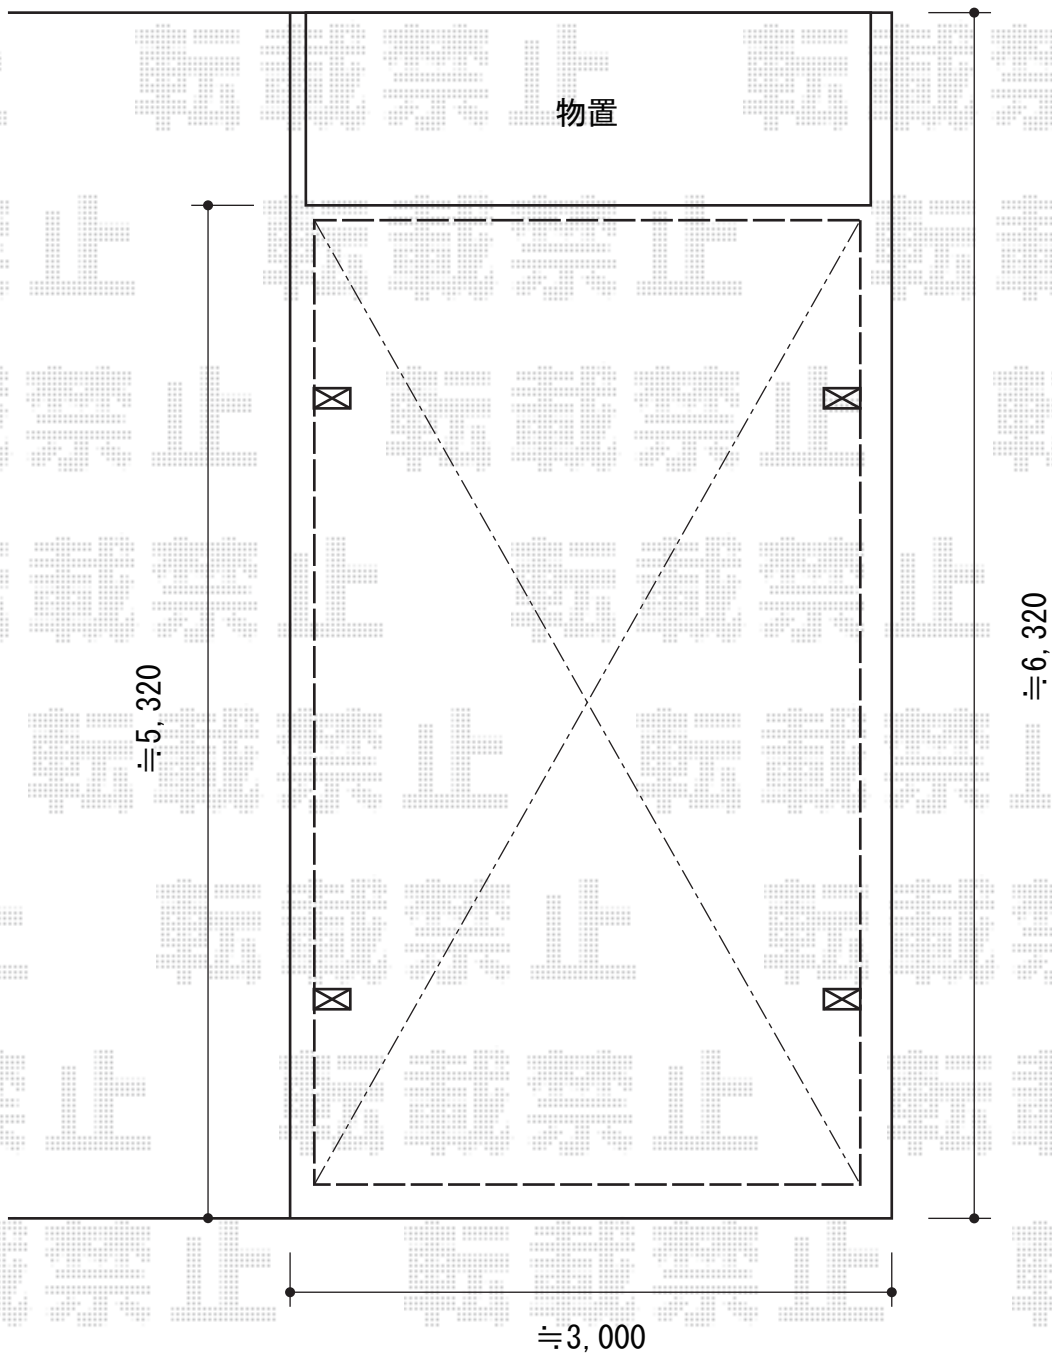

カーポート 施工概略図

YKK AP レイナワンポートグラン 積雪～20cm対応
幅= 2,738mm
奥行= 5,052mm
色： ホワイト
屋根材： 熱線遮断ポリカーボネート(トーマイマット)
柱仕様： 標準柱仕様 (有効高 約2,000mm)

担当者

西村