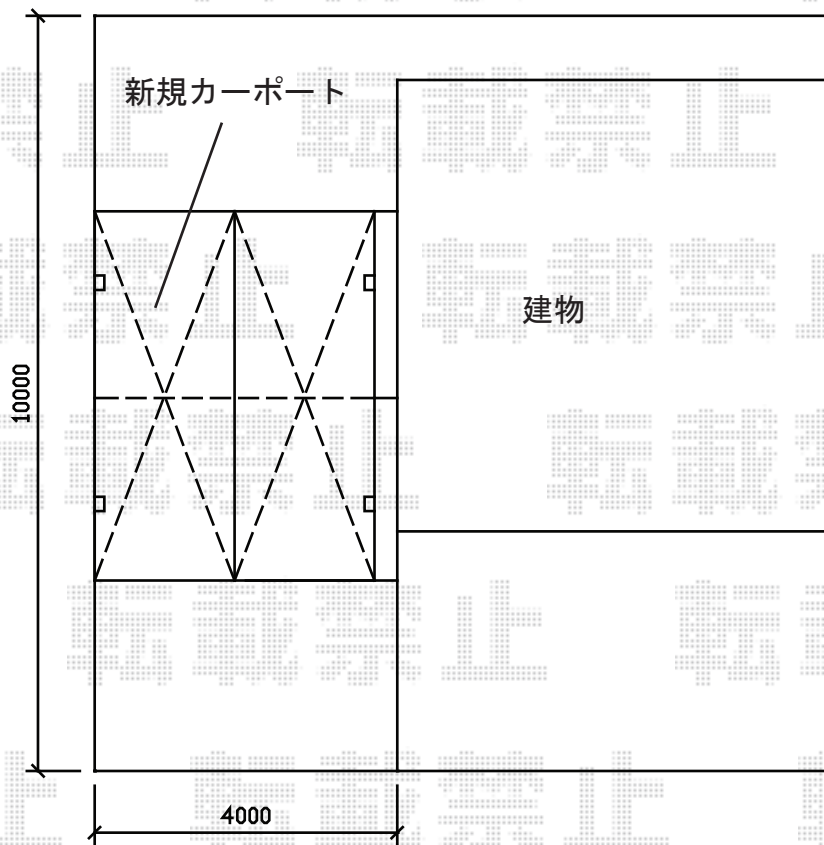

# カーポート 施工概略図

YKK AP レイナツインポートグラン 積雪~20cm対応  
幅= 3,622mm  
奥行= 5,768mm  
色: プラチナステン  
屋根材: ポリカーボネート (トーマイマット/すりガラス調)  
柱仕様: 標準柱仕様 (有効高 約2,000mm)

担当者

谷岡