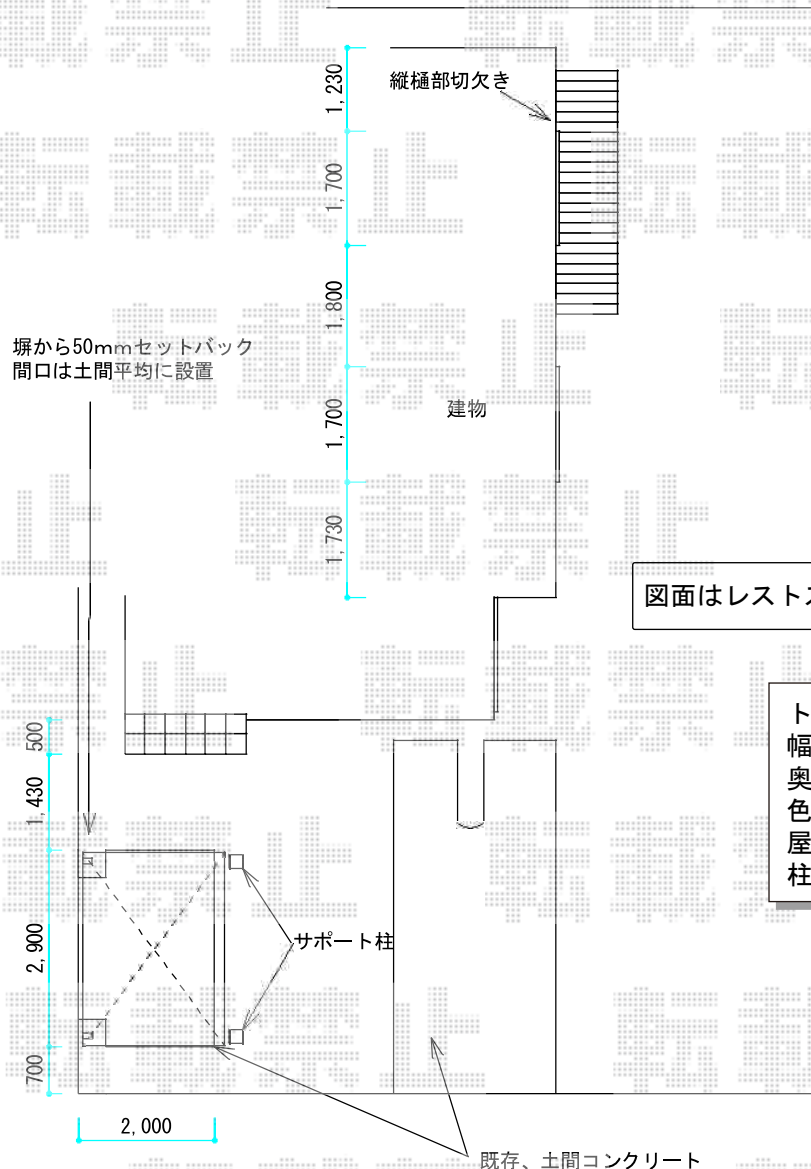

サイクルポート・ウッドデッキ 施工概略図

YKK AP リウッドデッキ 200
 間口= 2.0間 (3,651mm)
 出幅= 3尺 (920mm)
 色： ナチュラルブラウン
 床板： 縦貼り
 幕板： 標準幕板
 束柱： Sタイプ(550mm) (色： プラチナステン)

図面はレストステージの場合です。

トステム カーブポートシグマIII ミニ 積雪~20cm対応
 幅= 2,101mm
 奥行= 2,862mm
 色： シャイングレー
 屋根材： ガリレポリカ (クリアマット・すりガラス調)
 柱仕様： 標準柱仕様 (有効高 約1,800mm)