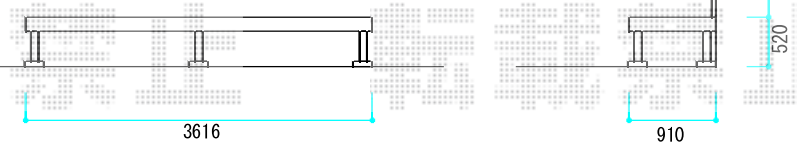

# サイクルポート・ウッドデッキ 施工概略図

YKK AP リウッドデッキ 200  
 間口= 2.0間 (3,651mm)  
 出幅= 3尺 (920mm)  
 色： ナチュラルブラウン  
 床板： 縦貼り  
 幕板： 標準幕板  
 束柱： Sタイプ(550mm) (色： プラチナステン)

図面はレストステージの場合です。

トステム カーブポートシグマIII ミニ 積雪~20cm対応  
 幅= 2,101mm  
 奥行= 2,862mm  
 色： シャイングレー  
 屋根材： ガリレポリカ (クリアマット・すりガラス調)  
 柱仕様： 標準柱仕様 (有効高 約1,800mm)