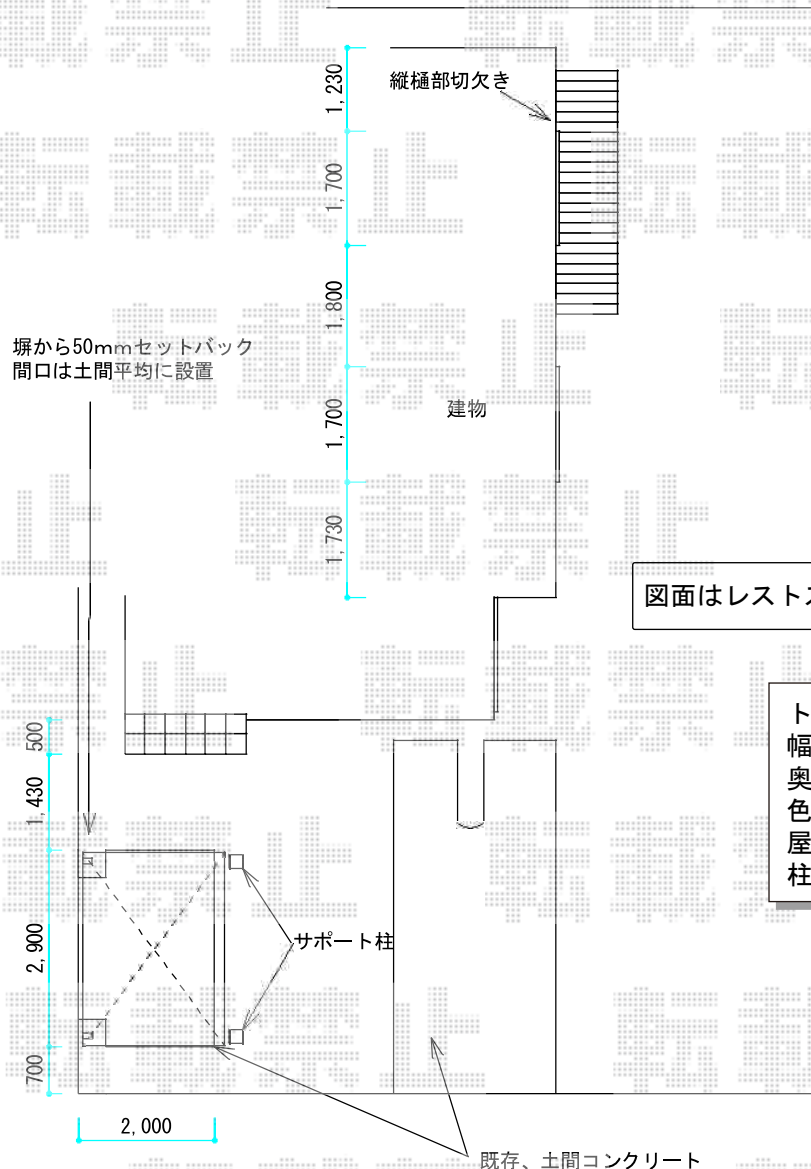

# サイクルポート・ウッドデッキ 施工概略図

YKK AP リウッドデッキ 200  
 間口= 2.0間 (3,651mm)  
 出幅= 3尺 (920mm)  
 色： ナチュラルブラウン  
 床板： 縦貼り  
 幕板： 標準幕板  
 束柱： Sタイプ(550mm) (色： プラチナステン)

図面はレストステージの場合です。

トステム カーブポートシグマIII ミニ 積雪~20cm対応  
 幅= 2,101mm  
 奥行= 2,862mm  
 色： シャイングレー  
 屋根材： ガリレポリカ (クリアマット・すりガラス調)  
 柱仕様： 標準柱仕様 (有効高 約1,800mm)