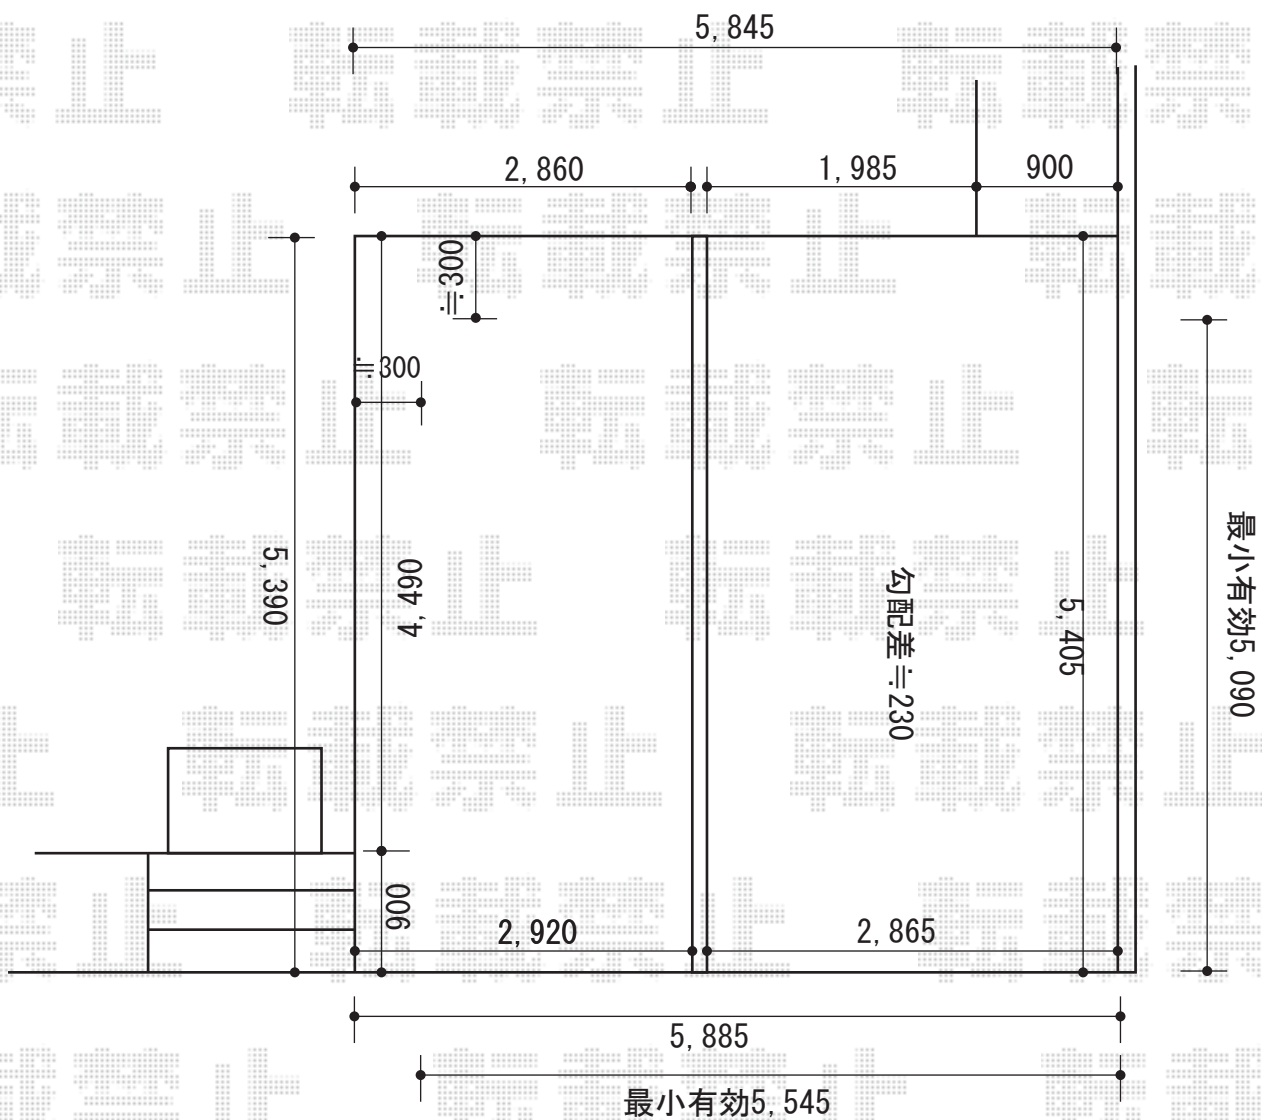

カーポート 施工概略図

トステム カーブポートシグマIII ワイド 積雪~20cm対応  
 幅= 5,140mm  
 奥行= 4,980mm  
 色: シャイングレー  
 屋根材: 熱線吸収アクアポリカーボネート (ライトブルー)  
 柱仕様: ロング柱23仕様 (有効高 約2,300mm)

担当者

酒井