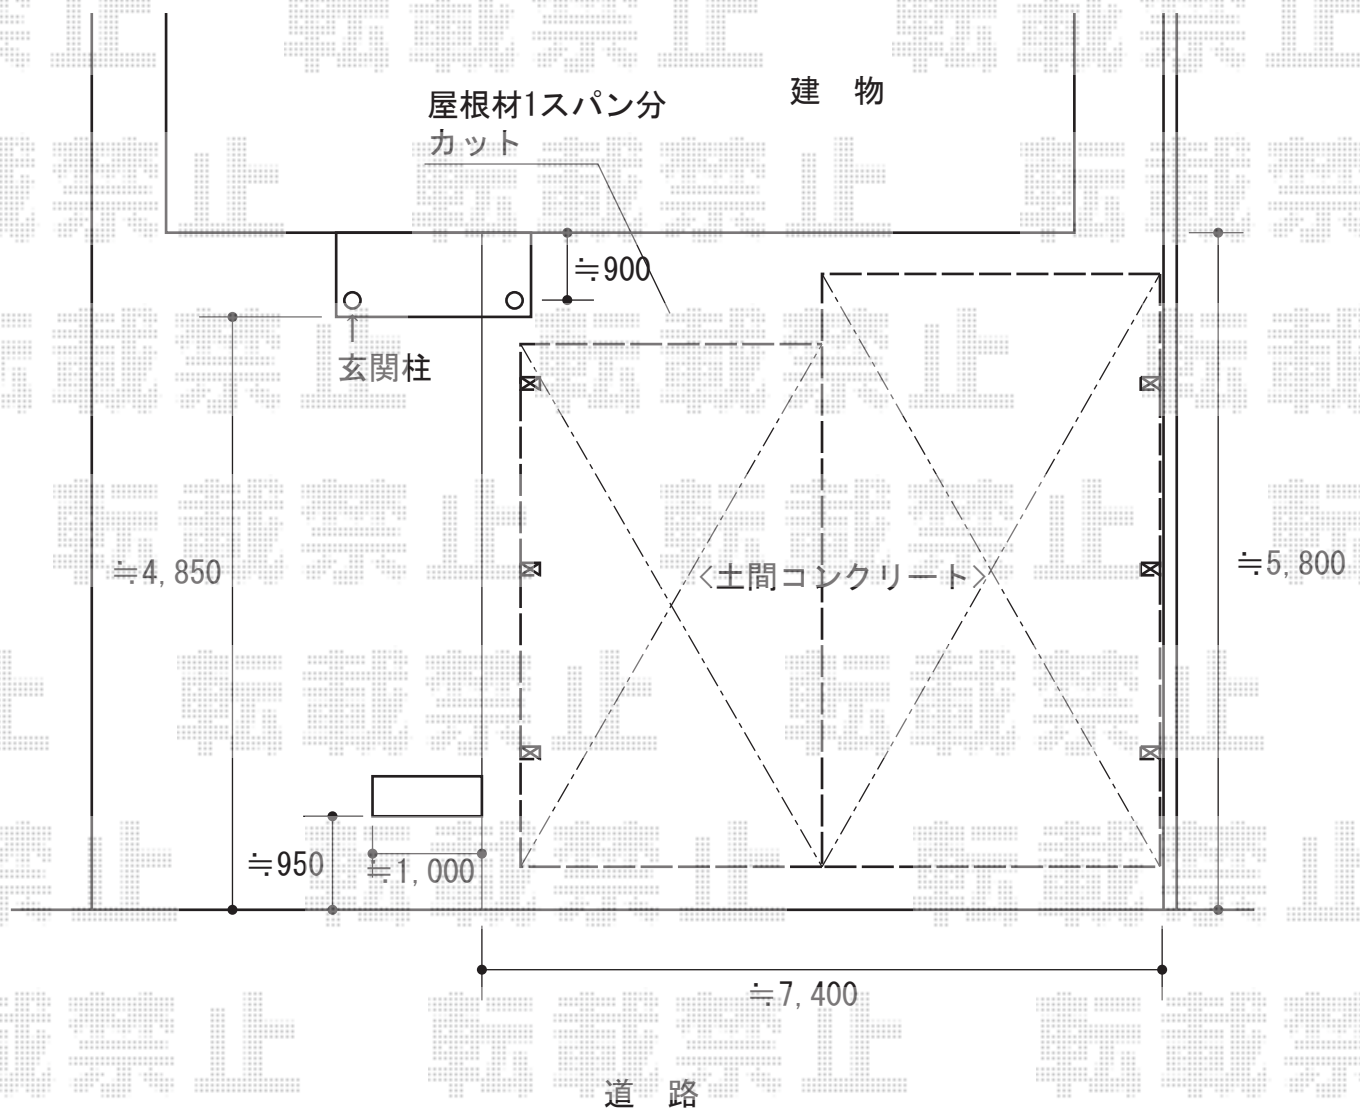

カーポート 施工概略図

トステム リベルポートシグマIII 1500 3台用 落雪後枠 積雪~50cm対応
幅=7,208mm
奥行=4,982mm
色：オータムブラウン
屋根材：熱線吸収アクアポリカーボネート（ライトブルー）
柱仕様：標準柱仕様（有効高 約1,800mm）

担当者

栢田