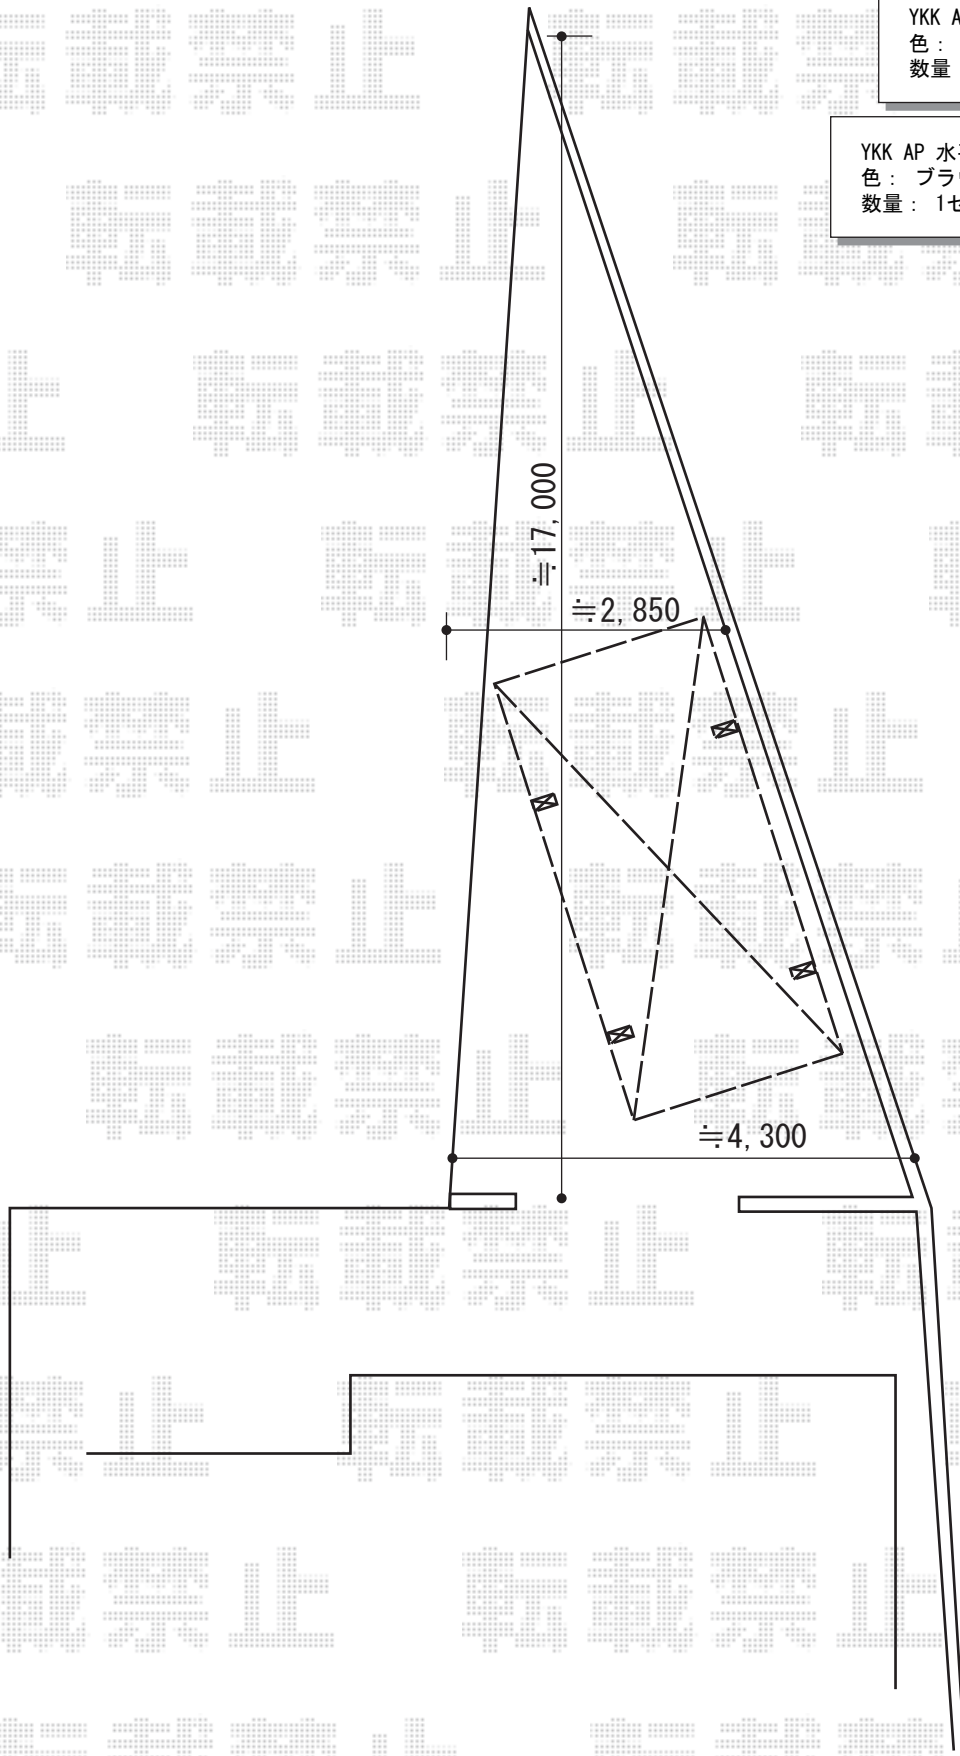

カーポート 施工概略図

YKK AP レイナワンポートグラン 積雪~20cm対応
幅= 2,738mm
奥行= 5,052mm
色 : ブラウン
屋根材 : 熱線遮断ポリカーボネート (アースブルーマット調)
柱仕様 : ハイルフ柱仕様 (有効高 約2,300mm)

YKK AP 屋根ふき材補強部品(1セット)
色 : カームブラック
数量 : 1セット

YKK AP 水平式物干し(テラス柱用) 2本入り
色 : ブラウン
数量 : 1セット