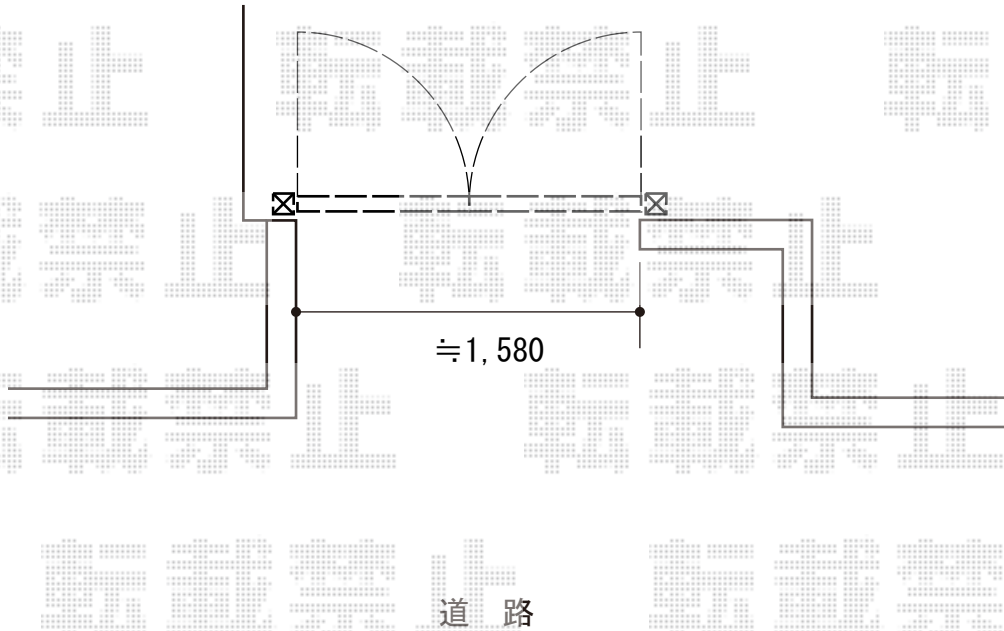

門扉 施工概略図

TOEX シャレオR1型 両開き 柱使用
扉1枚 (W×H) = (800+800mm×1,200mm)
色：マイルドブラック
錠：【仮】シリンダーRD錠
開き：内開き

担当者

松保