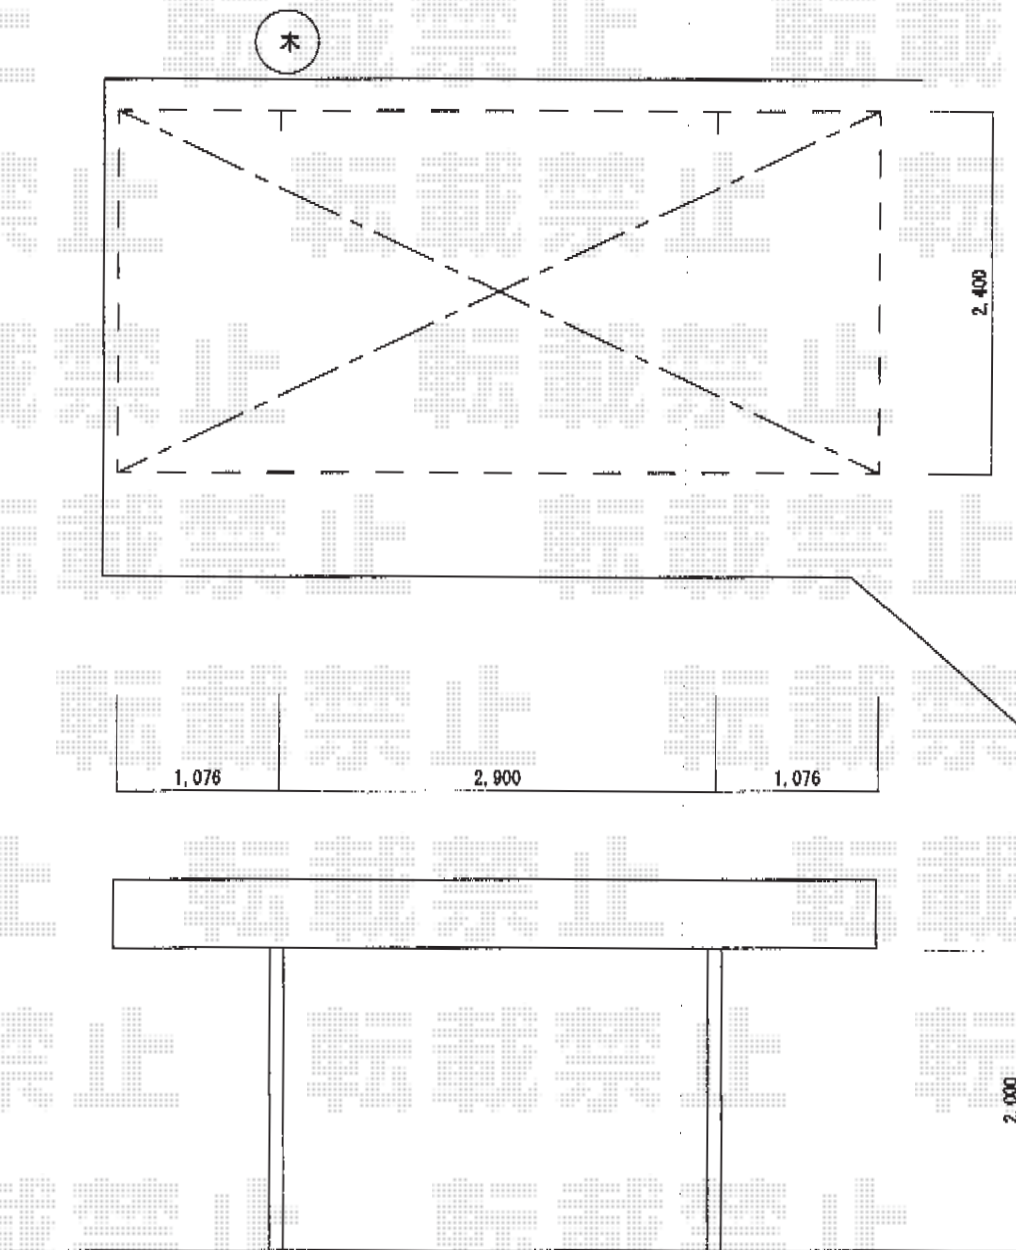

カーポート 施工概略図

YKK AP レイナポートグラン積雪～20cm対応
幅=2,400mm
奥行=5,052mm
色：プラチナステン
屋根材：ポリカーボネート（アースブルー）
柱仕様：標準柱仕様（有効高 約2,000mm）

YKK AP 着脱式サポート 標準・ハイルーフ兼用 2本入り
色：プラチナステン
数量：1セット

担当者

西村