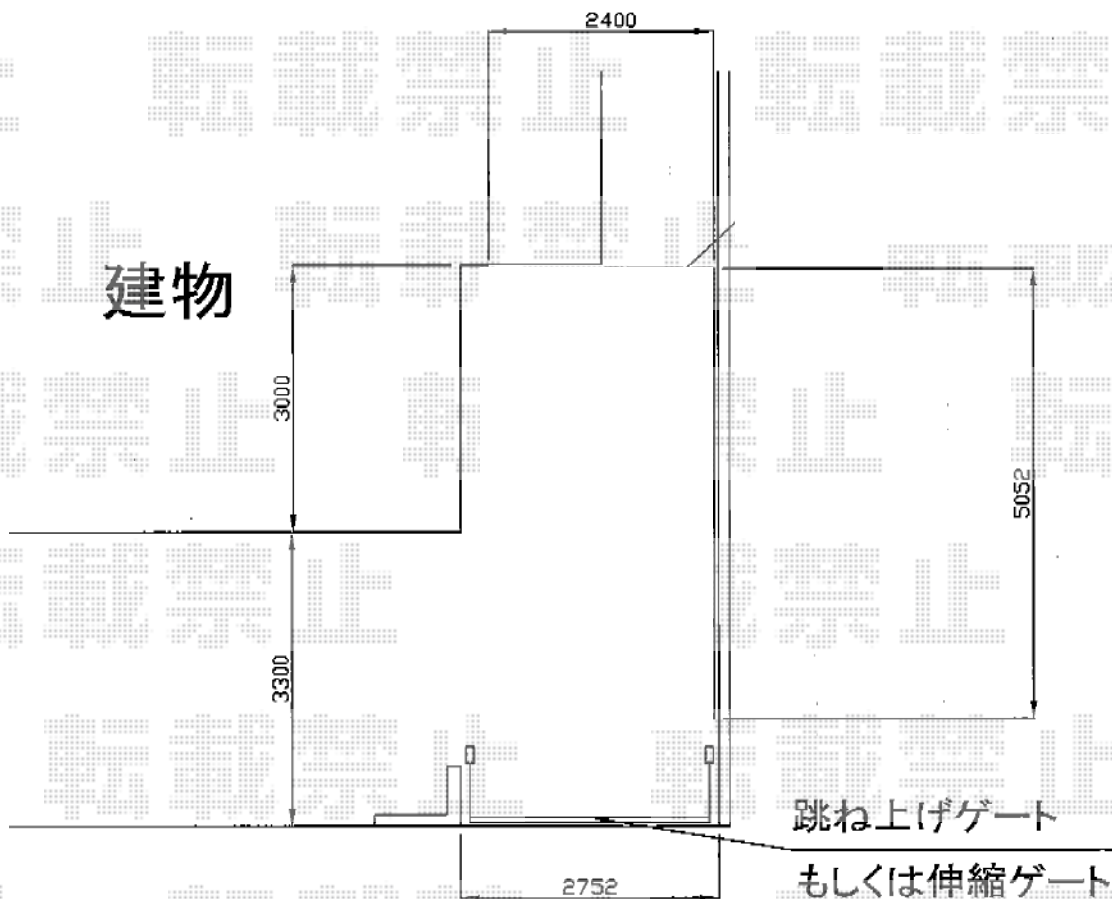

エクステリア工事 施工概略図

Value Select トリップゲート REHG-B ノンレール 片開き 28S
開口幅= 2,658mm
全幅= 2,808mm
たたみ幅= 551mm
高さ= 1,200mm
色: 【未定】
落とし棒: 1本

<商品画像>

先端部分にキャスターが付きます

担当者

谷