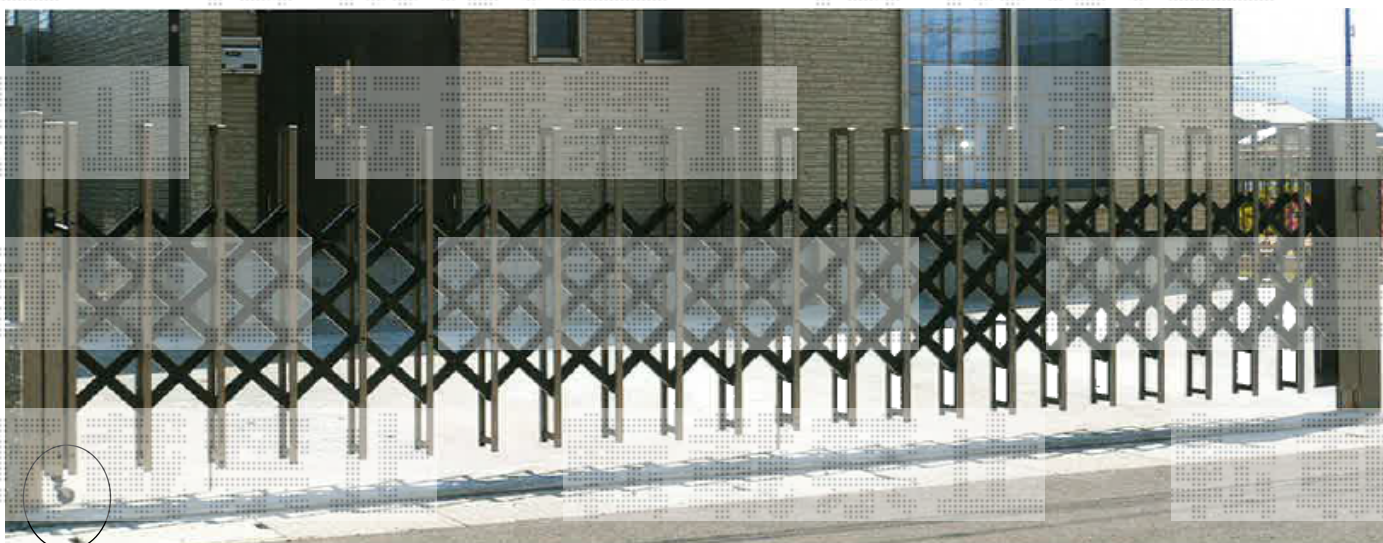

エクステリア工事 施工概略図

Value Select トリップゲート REHG-B ノンレール 片開き 28S
開口幅= 2,658mm
全幅= 2,808mm
たたみ幅= 551mm
高さ= 1,200mm
色: 【未定】
落とし棒: 1本

<商品画像>

先端部分にキャスターが付きます

担当者

谷