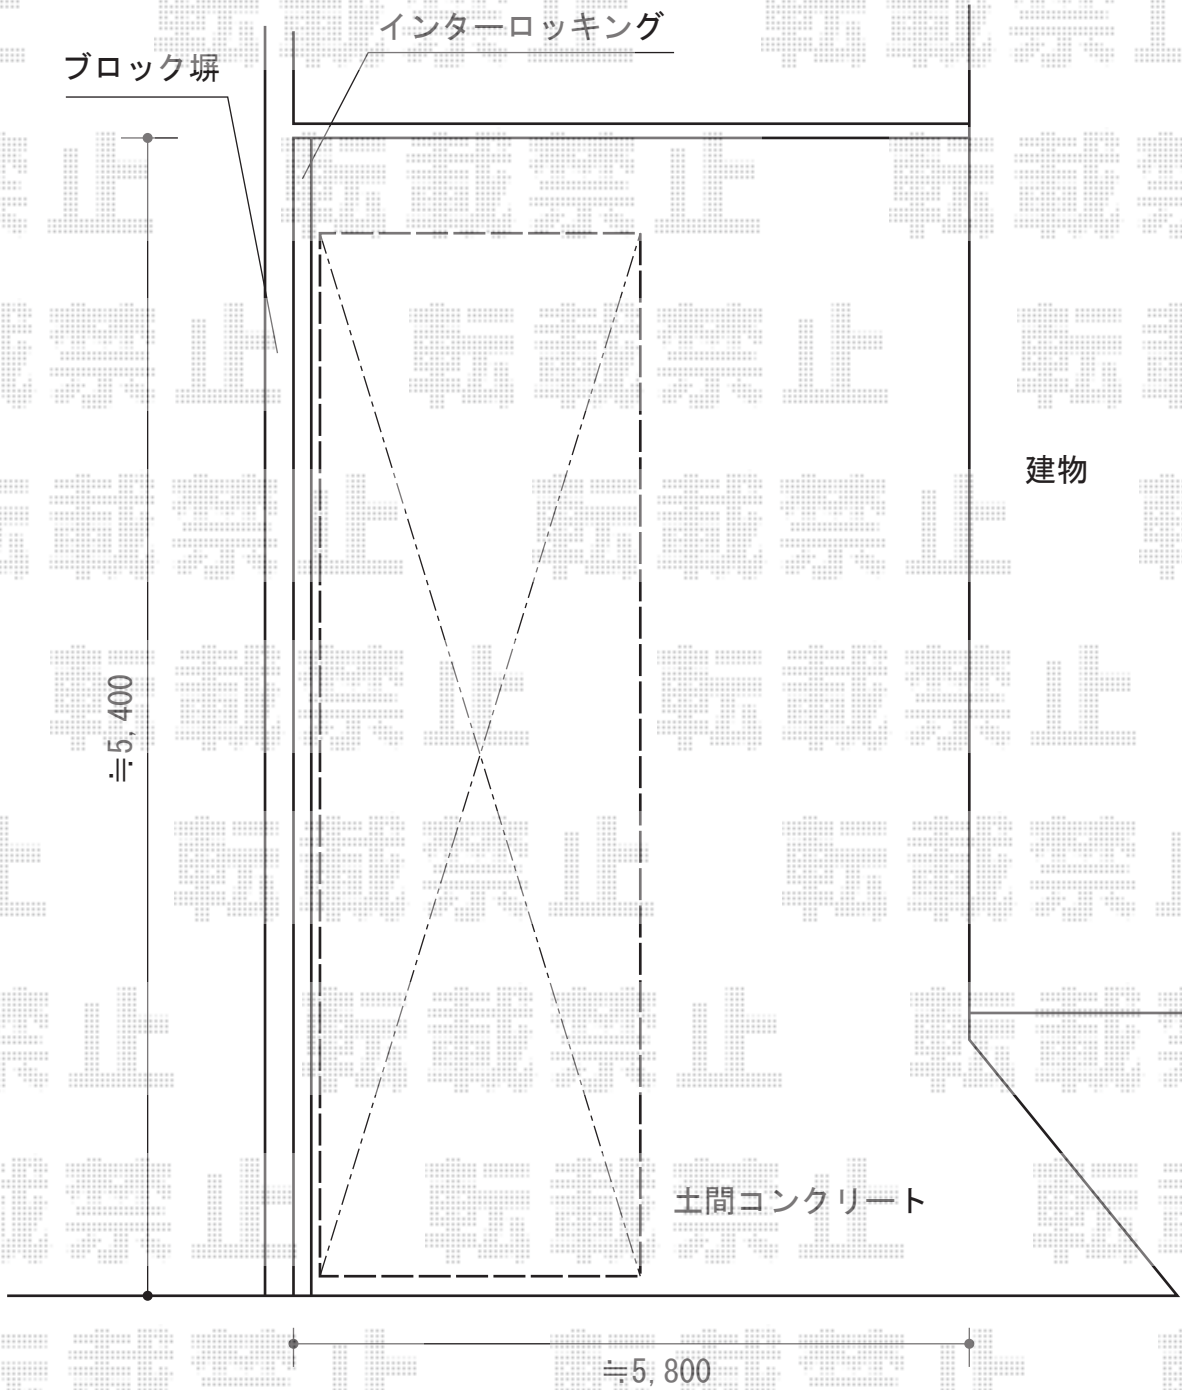

カーポート 施工概略図

Value Select プレシオサポート アルファ 積雪～20cm対応
幅= 2,702mm
奥行= 5,052mm
色：チャコールブラック
屋根材：ポリカーボネート（スカイブルー）
柱仕様：ハイルーフ柱仕様（有効高 約2,250mm）

Value Select 着脱式補助柱 2本入り
色：チャコールブラック
数量：1セット

担当者

西村