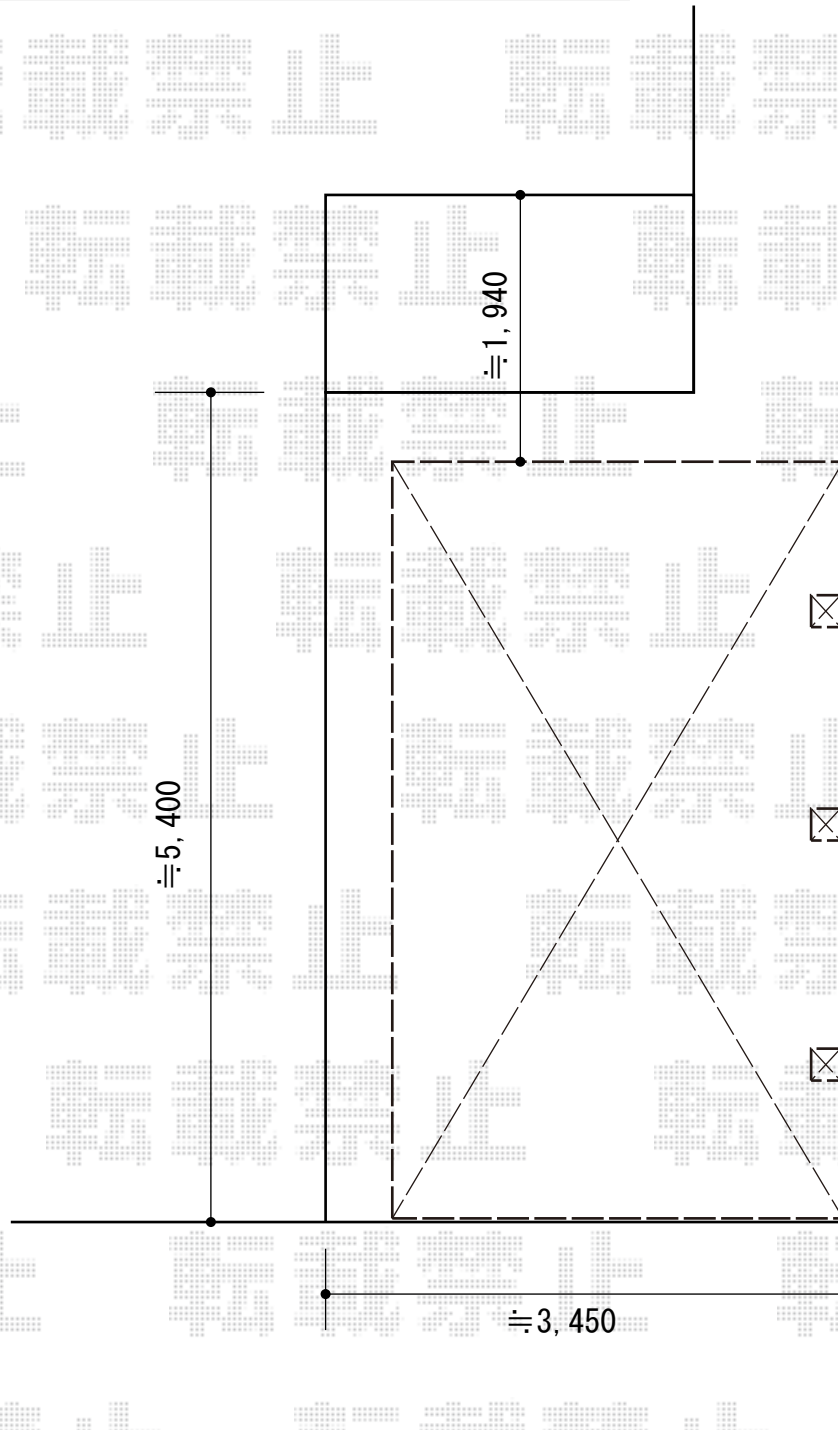

テールポートシグマIII 1500 積雪～50cm対応 施工概略図

トステム テールポートシグマIII 1500 積雪～50cm対応
幅= 3,000mm
奥行= 4,982mm
色： ナチュラルシルバー
屋根材： 熱線吸収アクアポリカーボネート（ライトブルー）
柱仕様： ロング柱28仕様（有効高 約2,800mm）

担当者

栢田