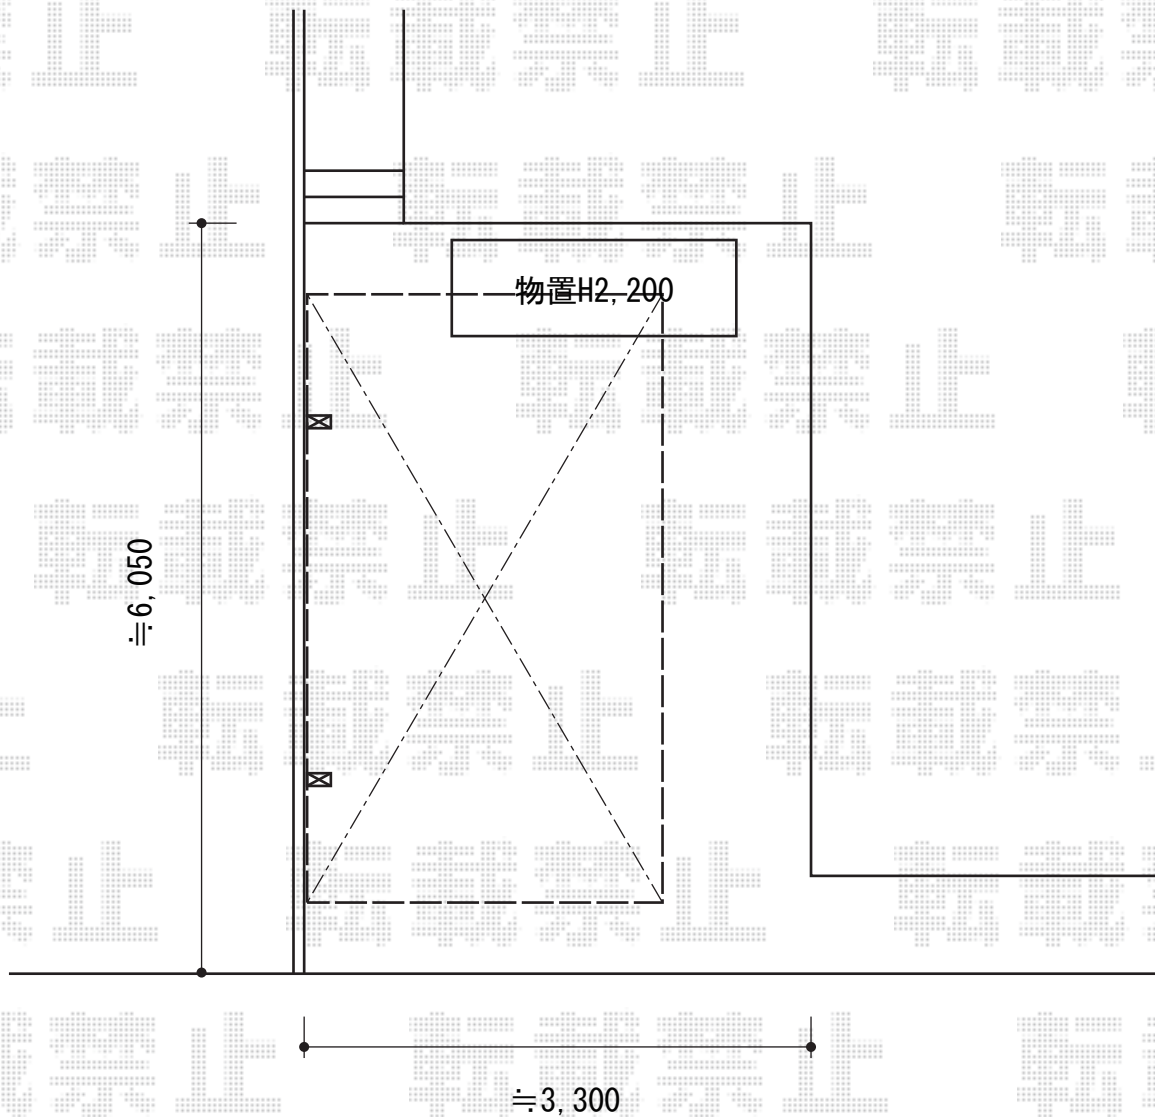

# カーポート 施工概略図

Value Select プレシオサポート 積雪~20cm対応  
幅= 2,700mm  
奥行= 5,052mm  
色 : ノーブルステン  
屋根材 : 熱線遮断ポリカーボネート (スカイブルーマット調)  
柱仕様 : ハイルーフ柱仕様 (有効高 約2,250mm)

Value Select 着脱式サポート 2本入り  
色 : ノーブルステン  
数量 : 1セット