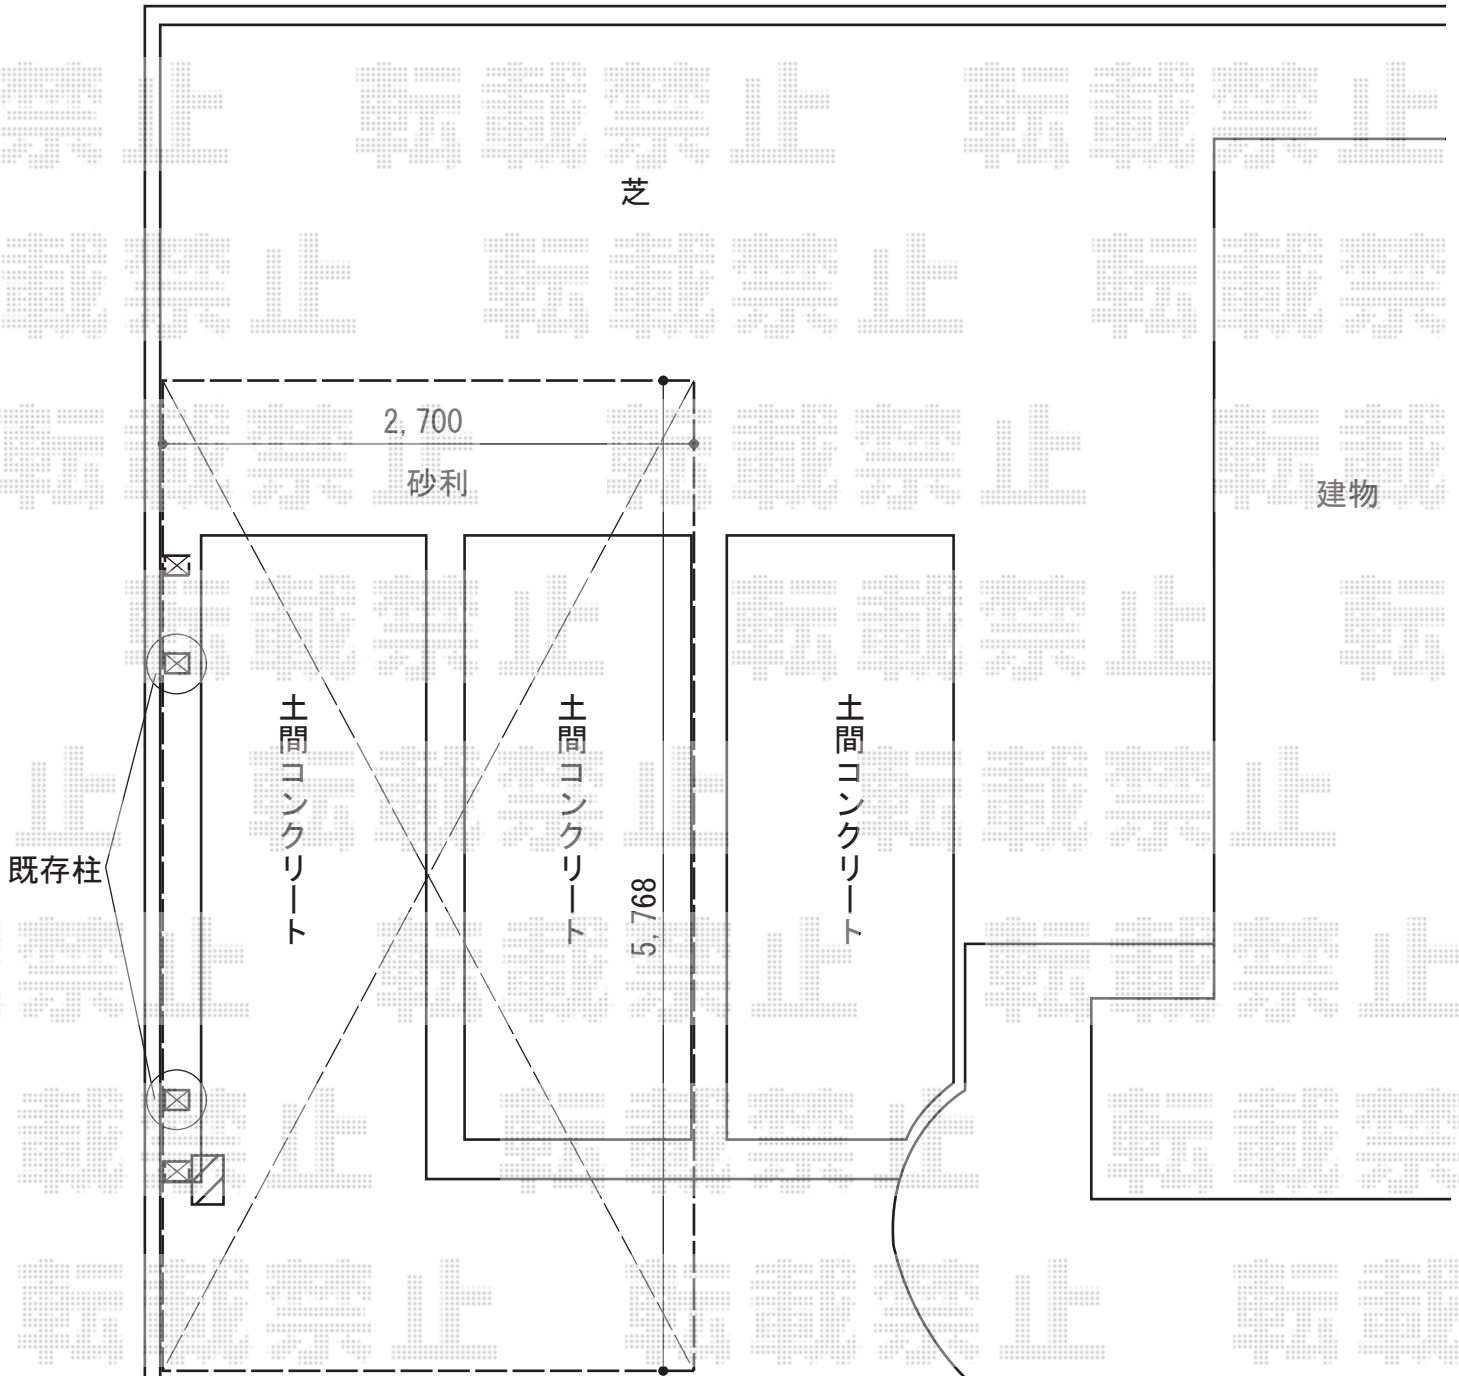

カーポート 施工概略図

YKK AP レイナポートグラン 積雪~20cm対応
幅=2,700mm
奥行=5,768mm
色：プラチナステン
屋根材：ポリカーボネート（アースブルー）
柱仕様：ハイルーフ柱仕様（有効高 約2,350mm）

担当者

栢田