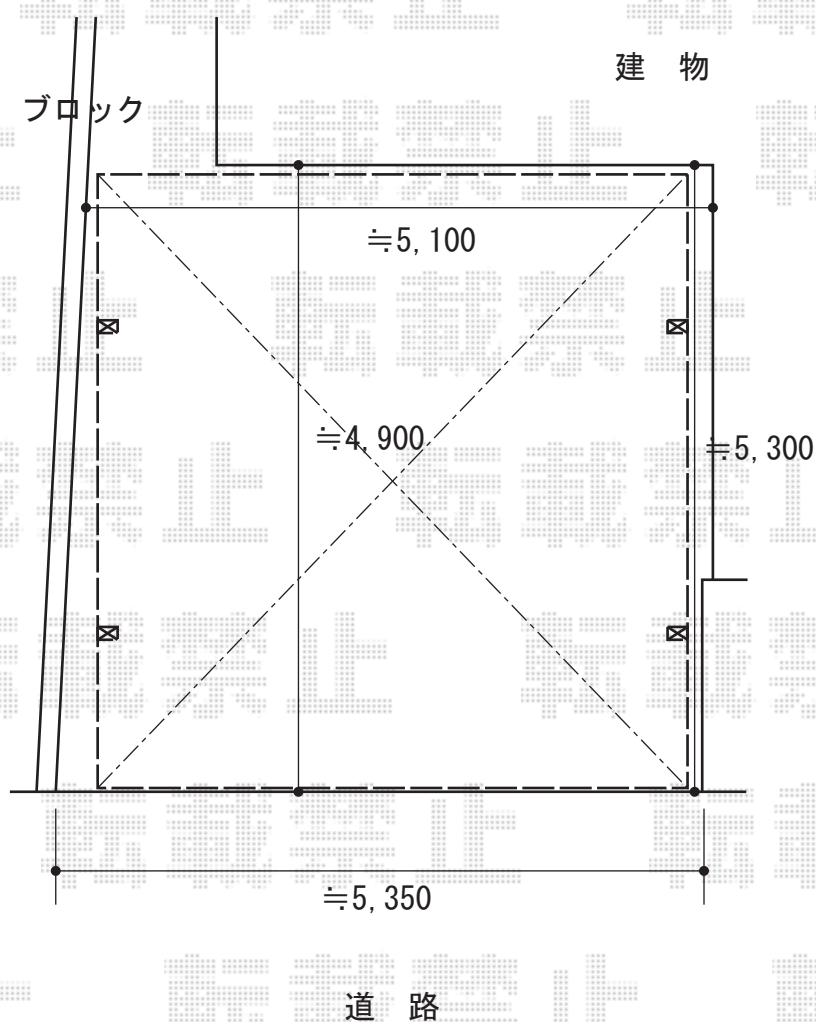

カーポート 施工概略図

トステム カーブポートシグマIII ワイド 積雪~20cm対応
幅= 4,837mm
奥行= 4,980mm
色： オータムブラウン
屋根材： ガリレポリカ（クリアマット/すりガラス調）
柱仕様： ロング柱23仕様（有効高 約2,300mm）

担当者

酒井