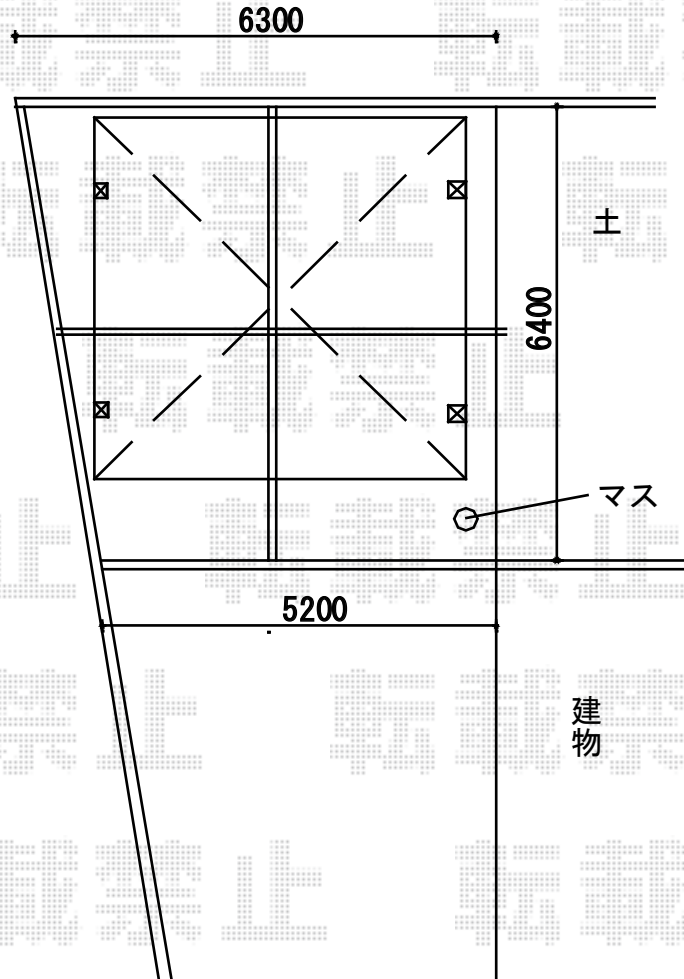

カーポート 施工概略図

トステム カーポートシグマIII ワイド 積雪~20cm対応
幅= 5,140mm
奥行= 4,980mm
色: シャイングレー
屋根材: 熱線吸収アクアポリカーボネート (ライトブルー)
柱仕様: ロング柱23仕様 (有効高 約2,300mm)

担当者

酒井