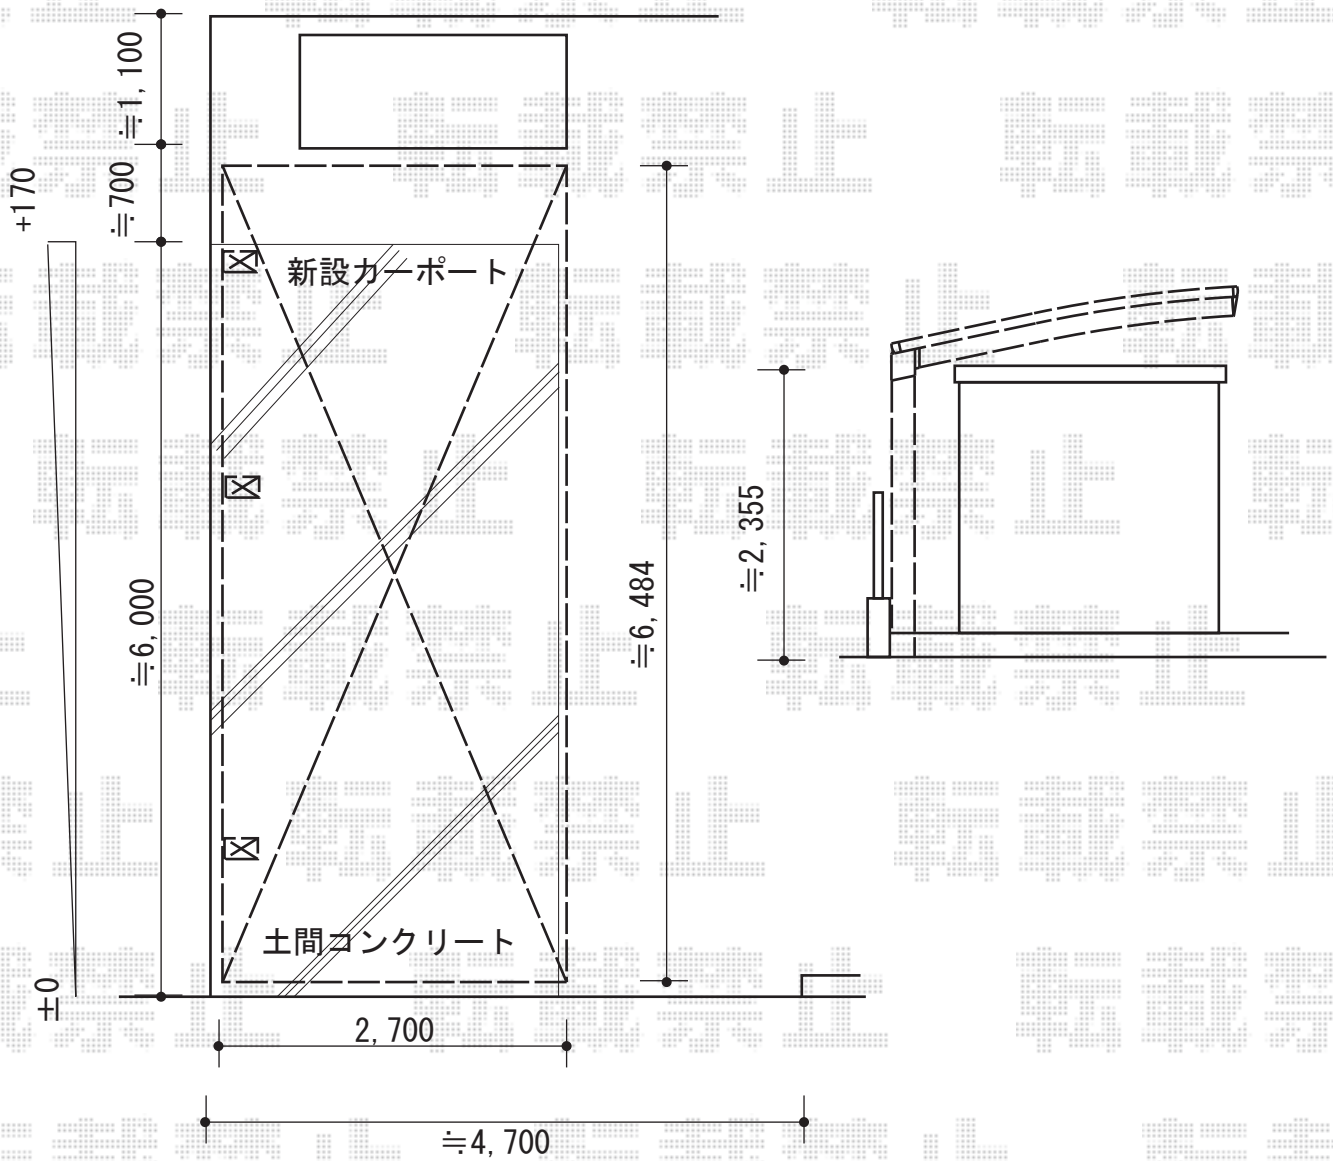

カーポート 施工概略図

YKK AP レイナポートグラン 延長 積雪～20cm対応
幅= 2,700mm
奥行= 6,484mm
色：プラチナステン
屋根材：ポリカーボネート（アースブルー）
柱仕様：ハイルーフ柱仕様（有効高 約2,350mm）

YKK AP レイナポートグラン用 着脱式サポート柱 標準・ハイルーフ兼用 2本入
2本入り：1セット
1本入り：1セット
色：プラチナステン

担当者

栢田