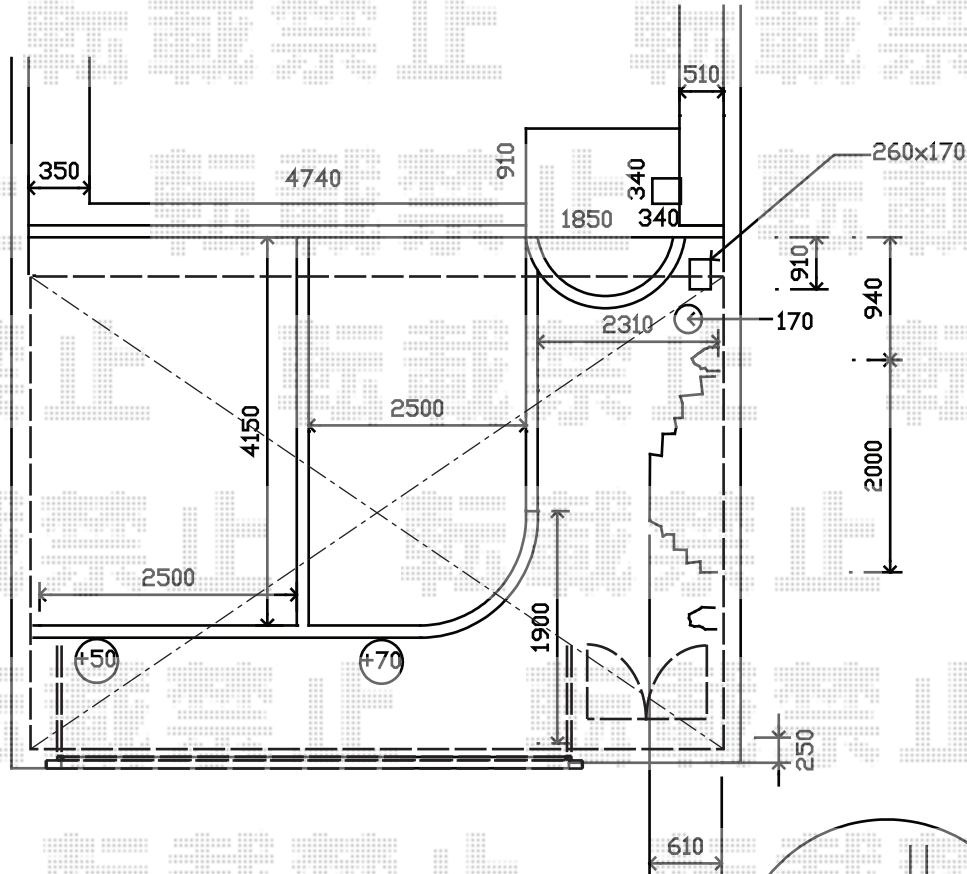

エクステリア商品 施工概略図

YKK AP エフルージュ トリプル 積雪~20cm対応  
 幅= 7,928mm  
 奥行= 5,052mm  
 色： ブラウン  
 屋根材： 熱線遮断ポリカーボネート(トーマイマット)  
 柱仕様： ハイルフ柱仕様 (有効高 約2,350mm)

TOEX ワイドオーバードアS2型 手動式  
 本体 (W×H) = (5,350mm × 1,000mm)  
 色： オータムブラウン  
 柱仕様： ハイルフ柱仕様 (有効通過高2,150mm)  
 駆動： 手動式

TOEX シャレオR2型 両開き 柱使用  
 扉幅 = 800 + 800mm  
 扉高 = 1,000mm  
 色： オータムブラウン  
 錠： プッシュプルRB錠  
 (錠色： ダークステン)  
 開き： 内開き

TOEX デザイナーズパーツ 枕木材 70×70 マテリアルカラー  
 L寸法： 1,750mm×4本  
 枕木材用キャップ： 70角用×4セット  
 色： クリエダーク