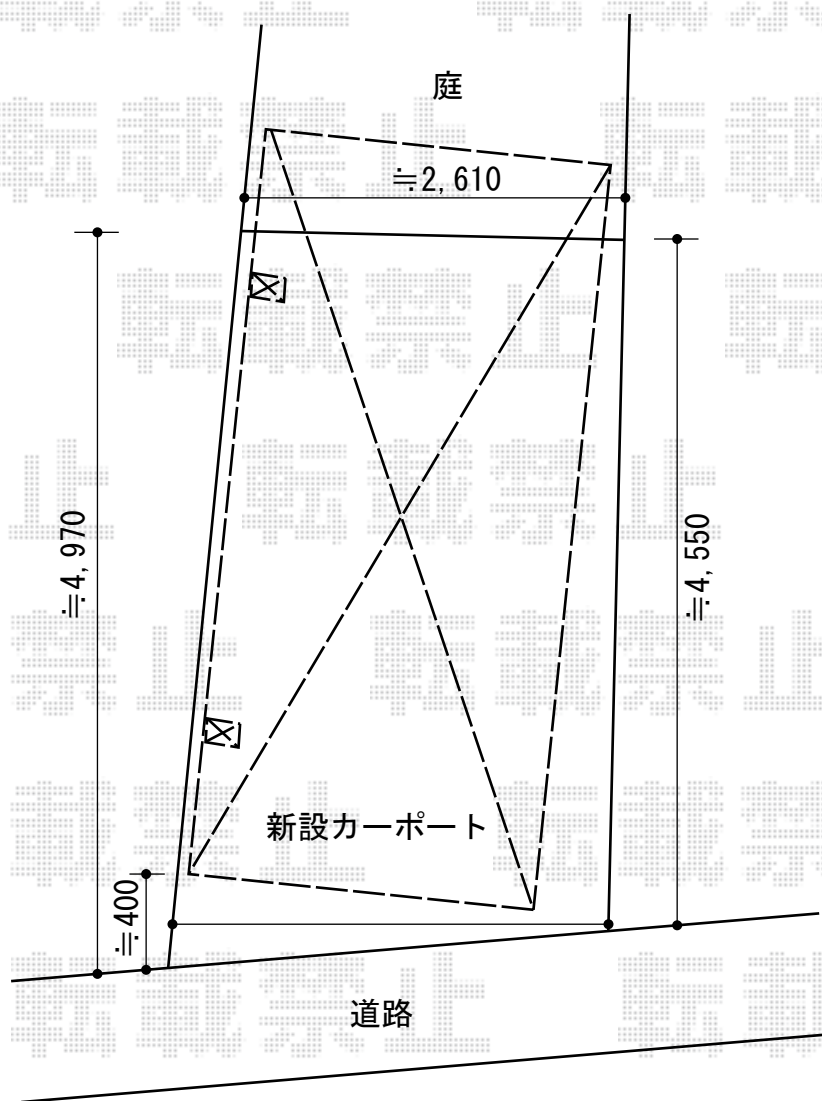

エクステリア 施工概略図

YKK AP レイナキャップポートグラン 積雪~20cm対応
幅= 2,402mm
奥行= 5,052mm
色: カームブラック
屋根材: 熱線遮断ポリカーボネート(トーマイマット)
柱仕様: ハイルフ柱仕様(有効高 約2,350mm)

担当者

谷岡