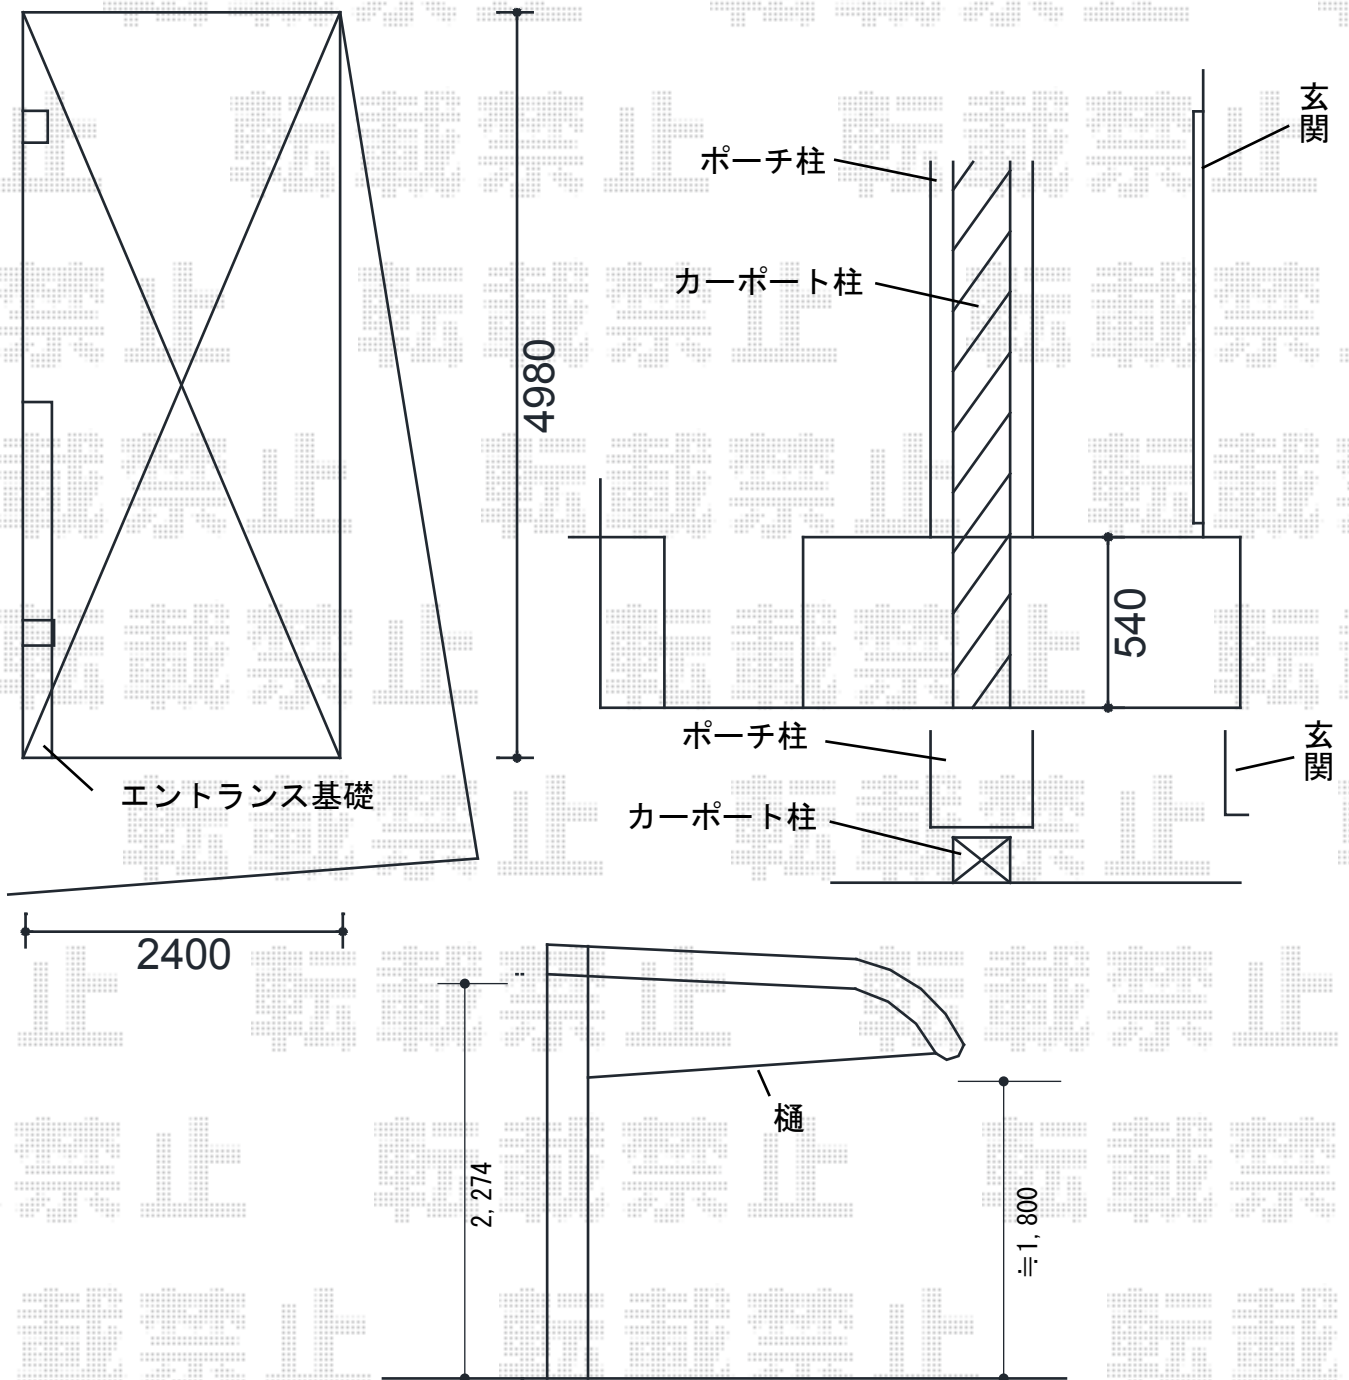

カーポート 施工概略図

トステム カーブポートシグマIII 積雪~20cm対応
 幅=2,401mm
 奥行=4,980mm
 色：シャイングレー
 屋根材：ガリレポリカ（クリアマット・すりガラス調）
 柱仕様：ロング柱23仕様（有効高 約2,300mm）

担当者

酒井