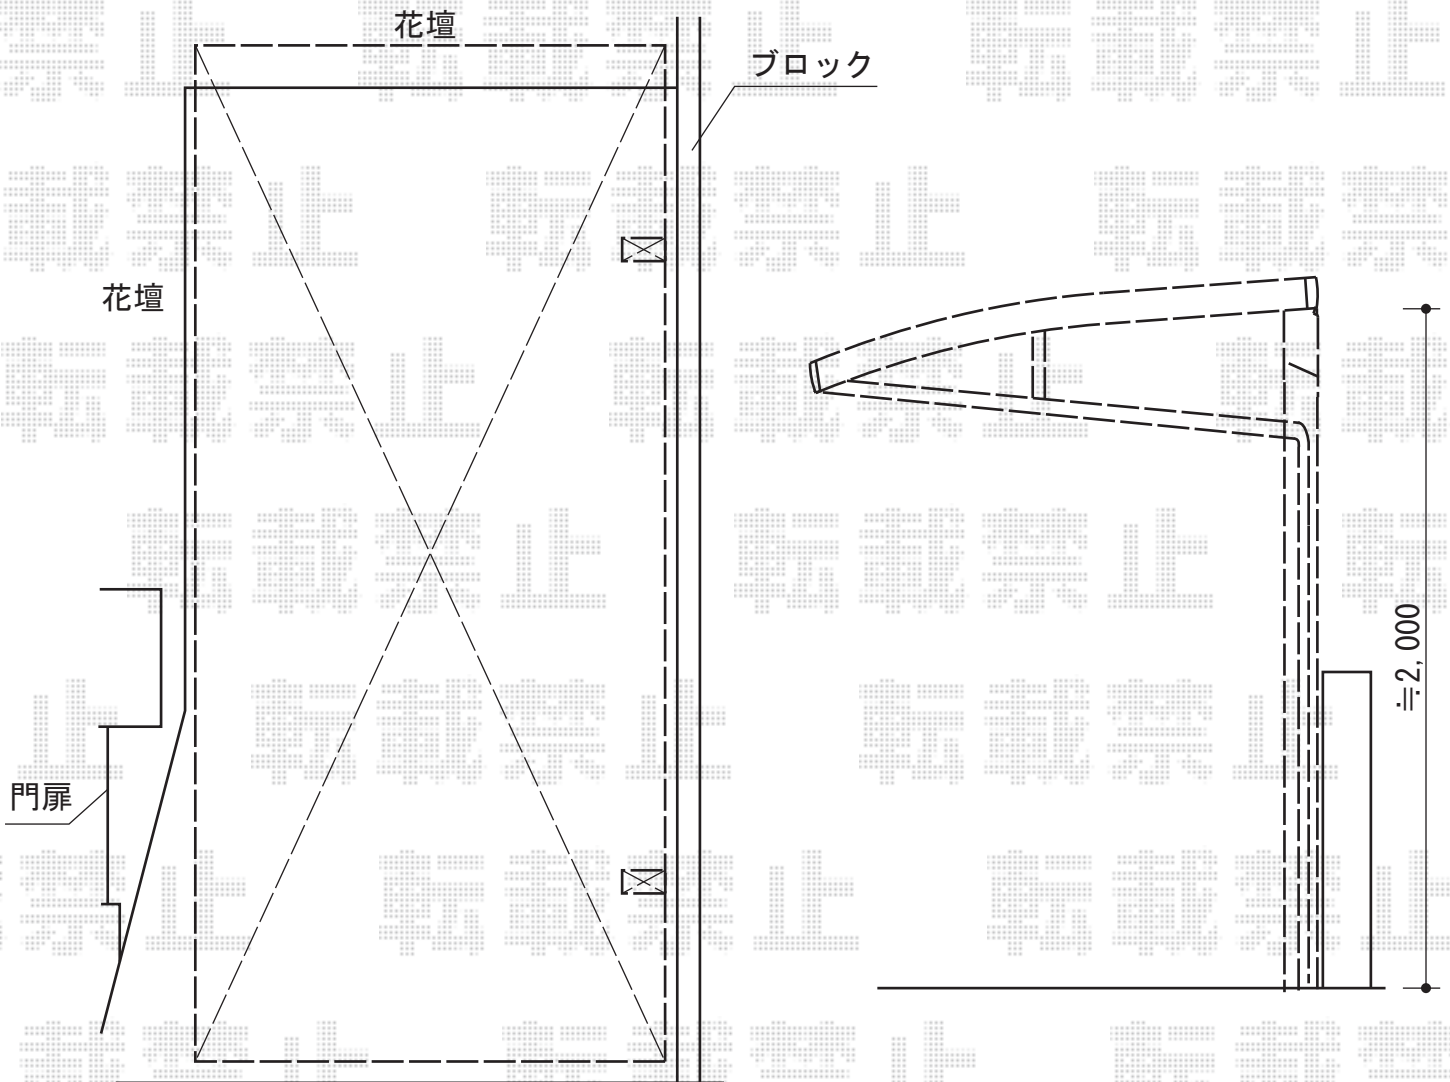

# カーポート 施工概略図

YKK AP レイナポートREグラン 前下がり 積雪~20cm対応  
幅= 2,719mm  
奥行= 5,052mm  
色： プラチナステン  
屋根材： 熱線遮断ポリカーボネート（アースブルーマット調）  
柱仕様： 標準柱仕様（有効高 約2,000mm）

担当者

酒井