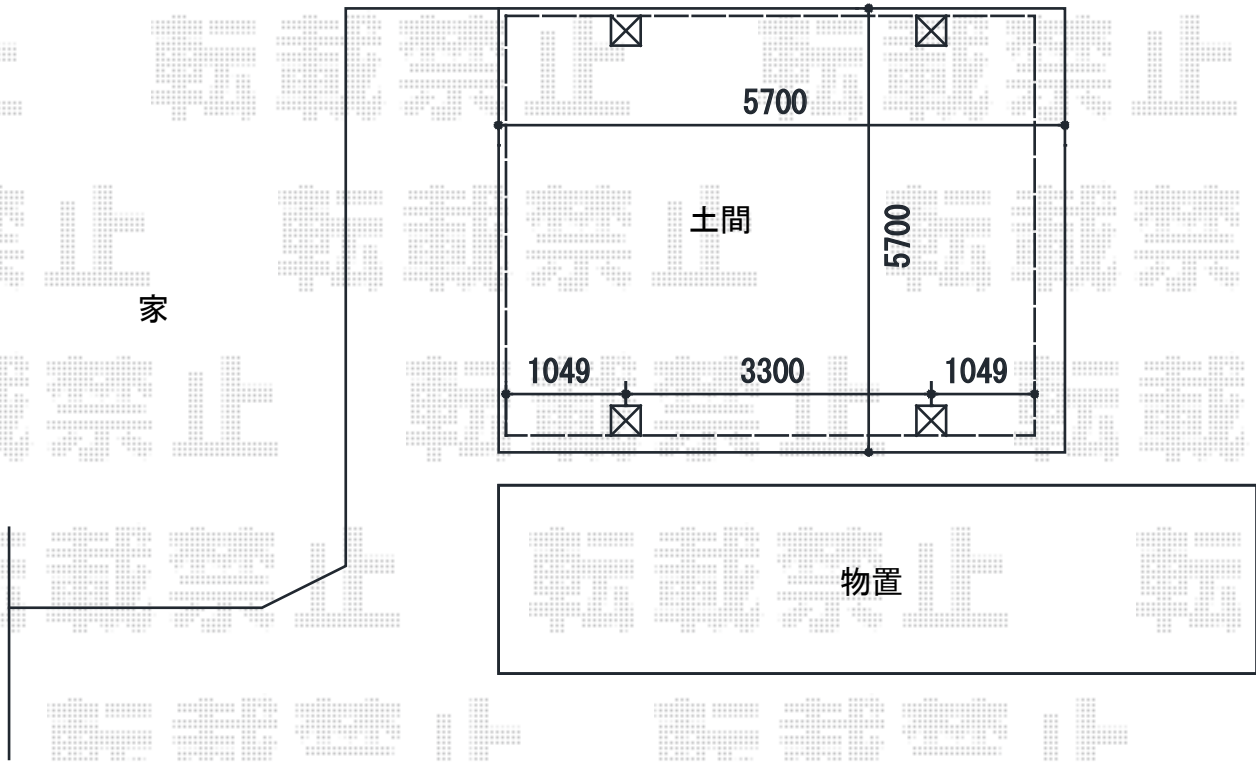

カーポート 施工概略図

トステム テリオスポートIII 3000 2台用 角柱4本 積雪～100cm対応
幅=5,484mm
奥行=5,453mm
色：シャイングレー
屋根材：遮光タイプ/スチール折板（ペフ無）
柱仕様：ロング柱30仕様（有効高 約3,000mm）
横材：なし

担当者

栢田