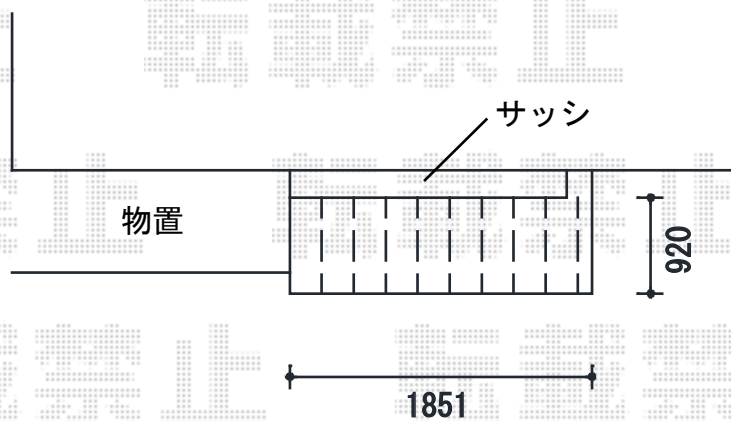

ウッドデッキ 施工概略図

YKK AP リウッドデッキ 200
間口= 1.0間 (1,851mm)
出幅= 3尺 (920mm)
色：床板/レッドブラウン 束柱/カームブラック
床板：縦貼り
束柱：Tタイプ (400~500mm)