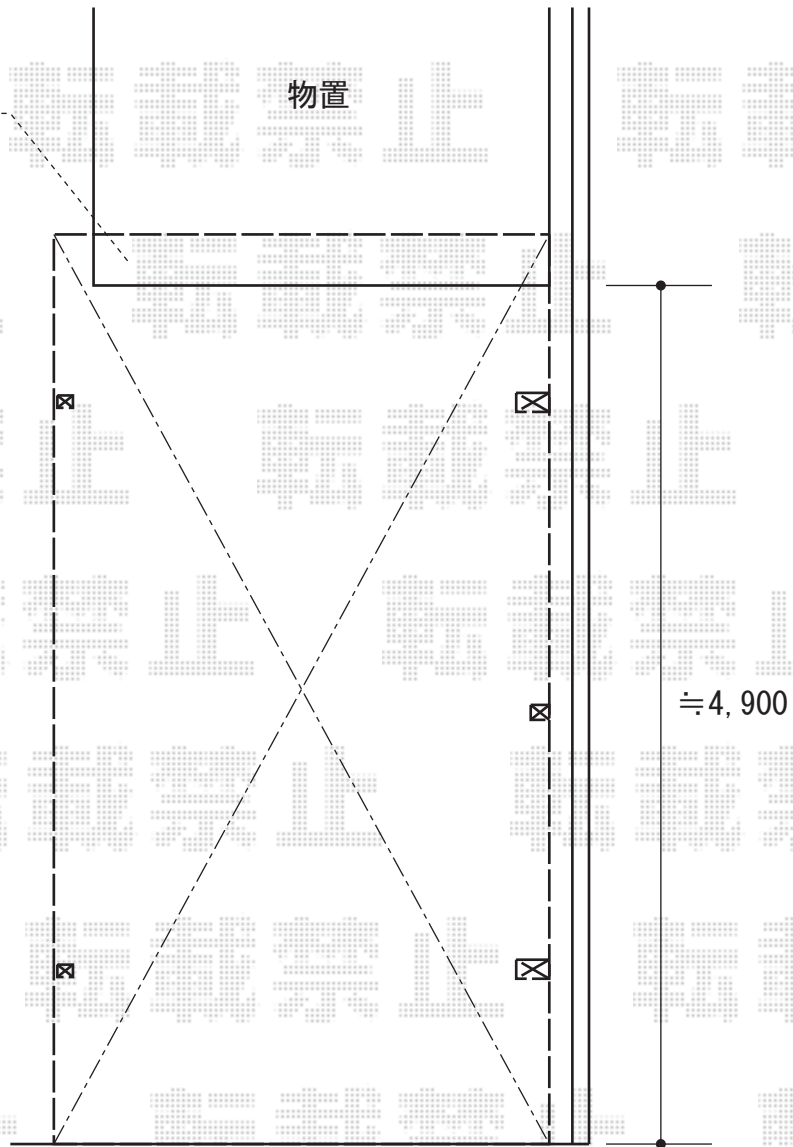

カーポート 施工概略図

YKK AP レイナポートグラン 積雪～20cm対応
幅= 3,000mm
奥行= 5,052mm
色：【仮】ブラウン
屋根材：【仮】ポリカーボネート（スモークブラウン）
柱仕様：ハイルーフ柱仕様（有効高 約2,350mm）

YKK AP レイナポートグラン サイドパネル
奥行サイズ：長さ51用
高さ：836mm
色：【仮】ブラウン
パネル材：【仮】ポリカーボネート（スモークブラウン）
柱仕様：ハイルーフ用（間柱：1本）
オプション：着脱式サポート 標準・ハイルーフ兼用 2本入り×1

屋根を物置にかぶせて
納めます

担当者

西村