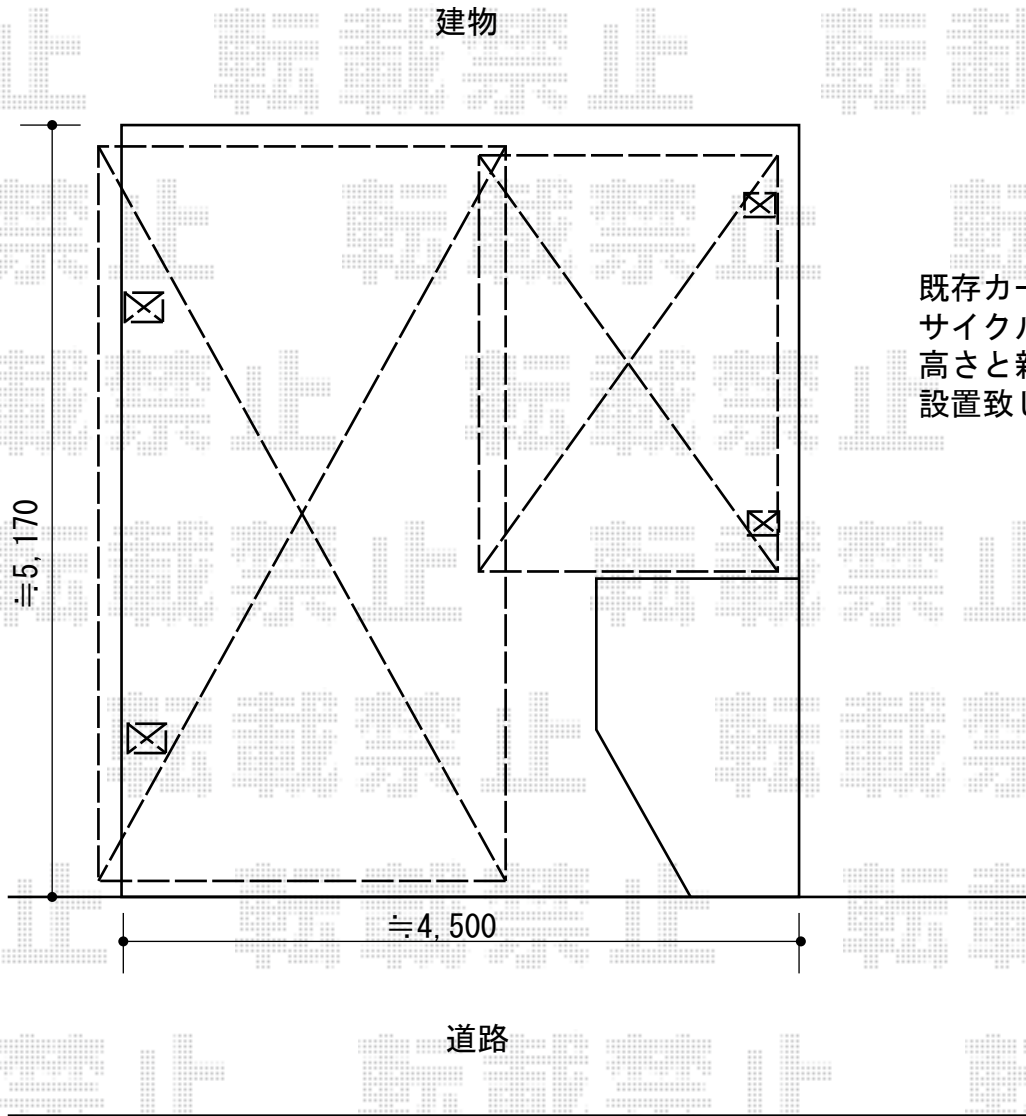

施工概略図

YKK AP レイナポートグランミニ 積雪～20cm対応
幅=2,100mm
奥行=2,904mm
色：プラチナステン
屋根材：熱線遮断ポリカーボネート（アースブルーマット調）
柱仕様：ハイルーフ柱仕様（有効高 約2,355mm）

YKK AP レイナキャップポートグラン 積雪～20cm対応
幅=3,002mm
奥行=5,052mm
色：プラチナステン
屋根材：熱線遮断ポリカーボネート（アースブルーマット調）
柱仕様：ハイルーフ柱仕様（有効高 約2,350mm）