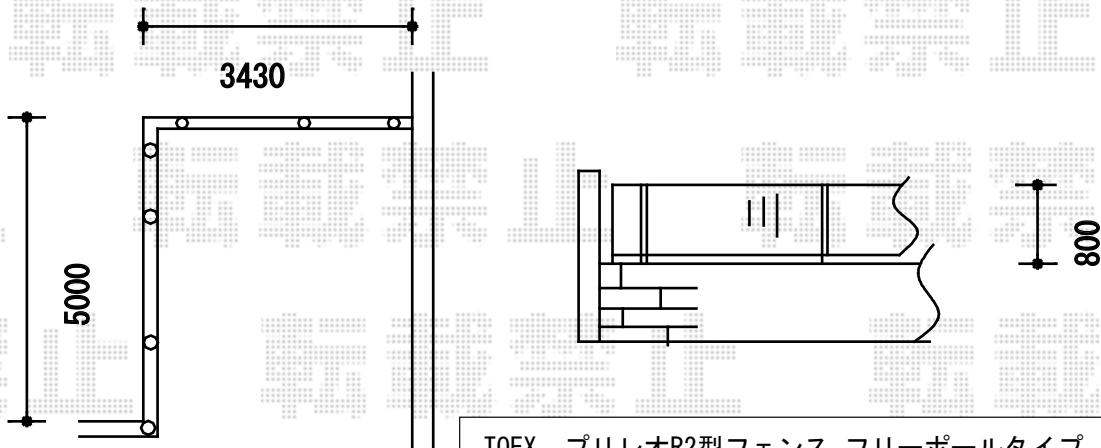

エクステリア 施工概略図

YKK AP レイナポートグラン 積雪~20cm対応  
 幅=3,000mm  
 奥行=5,052mm  
 色：ブラウン  
 屋根材：ポリカーボネート（アースブルー）  
 柱仕様：標準柱仕様（有効高 約2,000mm）

YKK AP 着脱式サポート(2本入り)  
 仕様：標準・ハイルーフ兼用  
 色：ブラウン

TOEX プリレオR2型フェンス フリーポールタイプ  
 本体1枚 (W×H) = (1,979.5×800mm) × 5枚  
 柱仕様：T-8×7本  
 部品セット：×7セット  
 コーナー継手：ポール付/T-8×1セット  
 端部キャップ：×1セット  
 色：アイボリーホワイト