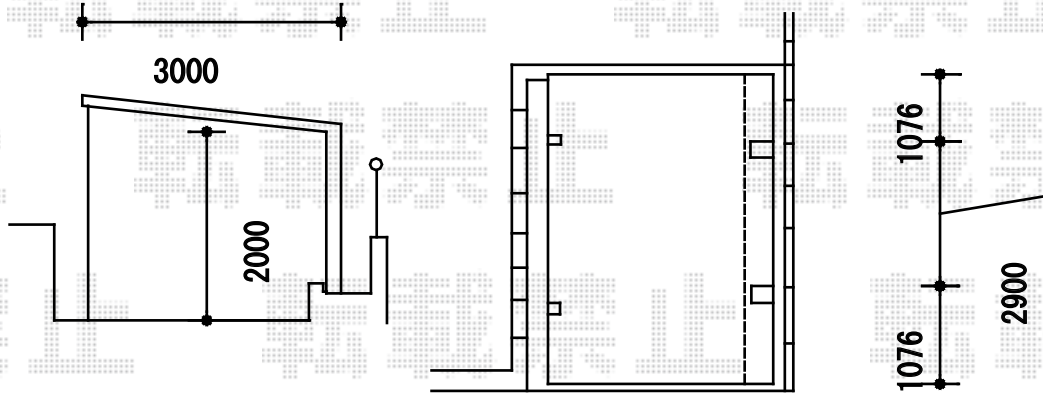

エクステリア 施工概略図

YKK AP レイナポートグラン 積雪~20cm対応  
 幅=3,000mm  
 奥行=5,052mm  
 色：ブラウン  
 屋根材：ポリカーボネート（アースブルー）  
 柱仕様：標準柱仕様（有効高 約2,000mm）

YKK AP 着脱式サポート(2本入り)  
 仕様：標準・ハイルーフ兼用  
 色：ブラウン

TOEX プリレオR2型フェンス フリーポールタイプ  
 本体1枚 (W×H) = (1,979.5×800mm) × 5枚  
 柱仕様：T-8×7本  
 部品セット：×7セット  
 コーナー継手：ポール付/T-8×1セット  
 端部キャップ：×1セット  
 色：アイボリーホワイト