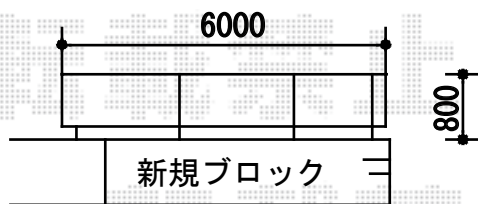

フェンス・外構 施工概略図

TOEX ハイグリッドフェンスN8型 フリーポールタイプ
本体1枚 (W×H) = (2,000×800mm) ×3枚
柱仕様：T-8×4本
小口キャップ：×1セット
色：アイボリーホワイト

担当者

西村