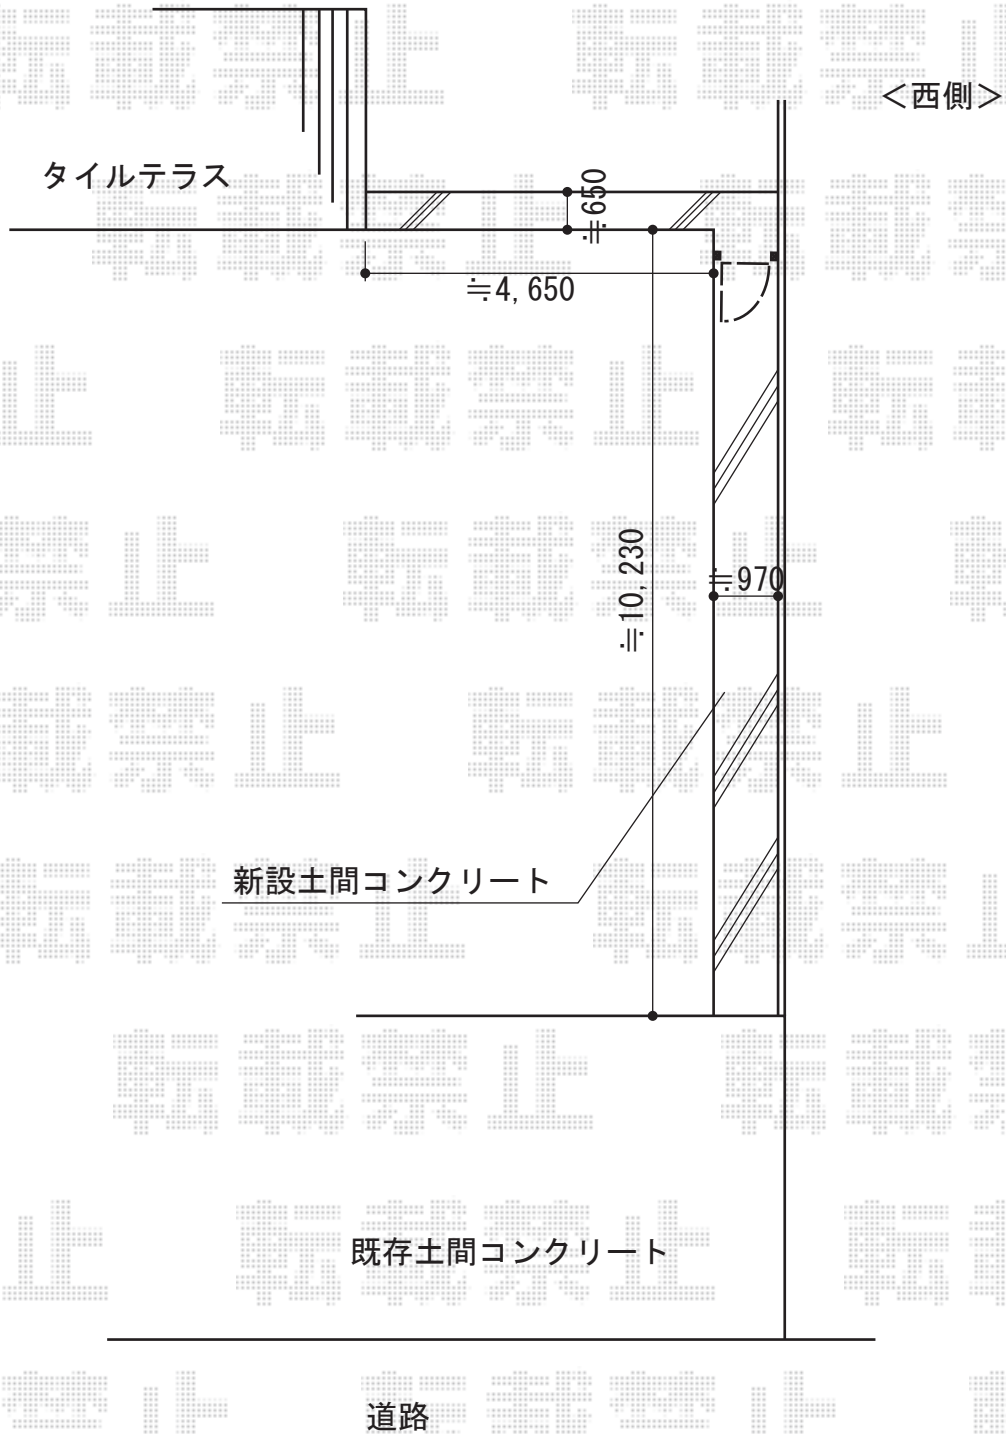

エクステリア工事 施工概略図

TOEX プリレオ R3型 片開き 柱使用
扉1枚 (W×H) = (700mm×1,200mm)
色 : シャイングレー
錠 : シリンダーRD錠
開き : 内開き
追加部材 : 落とし棒×1

担当者

松保