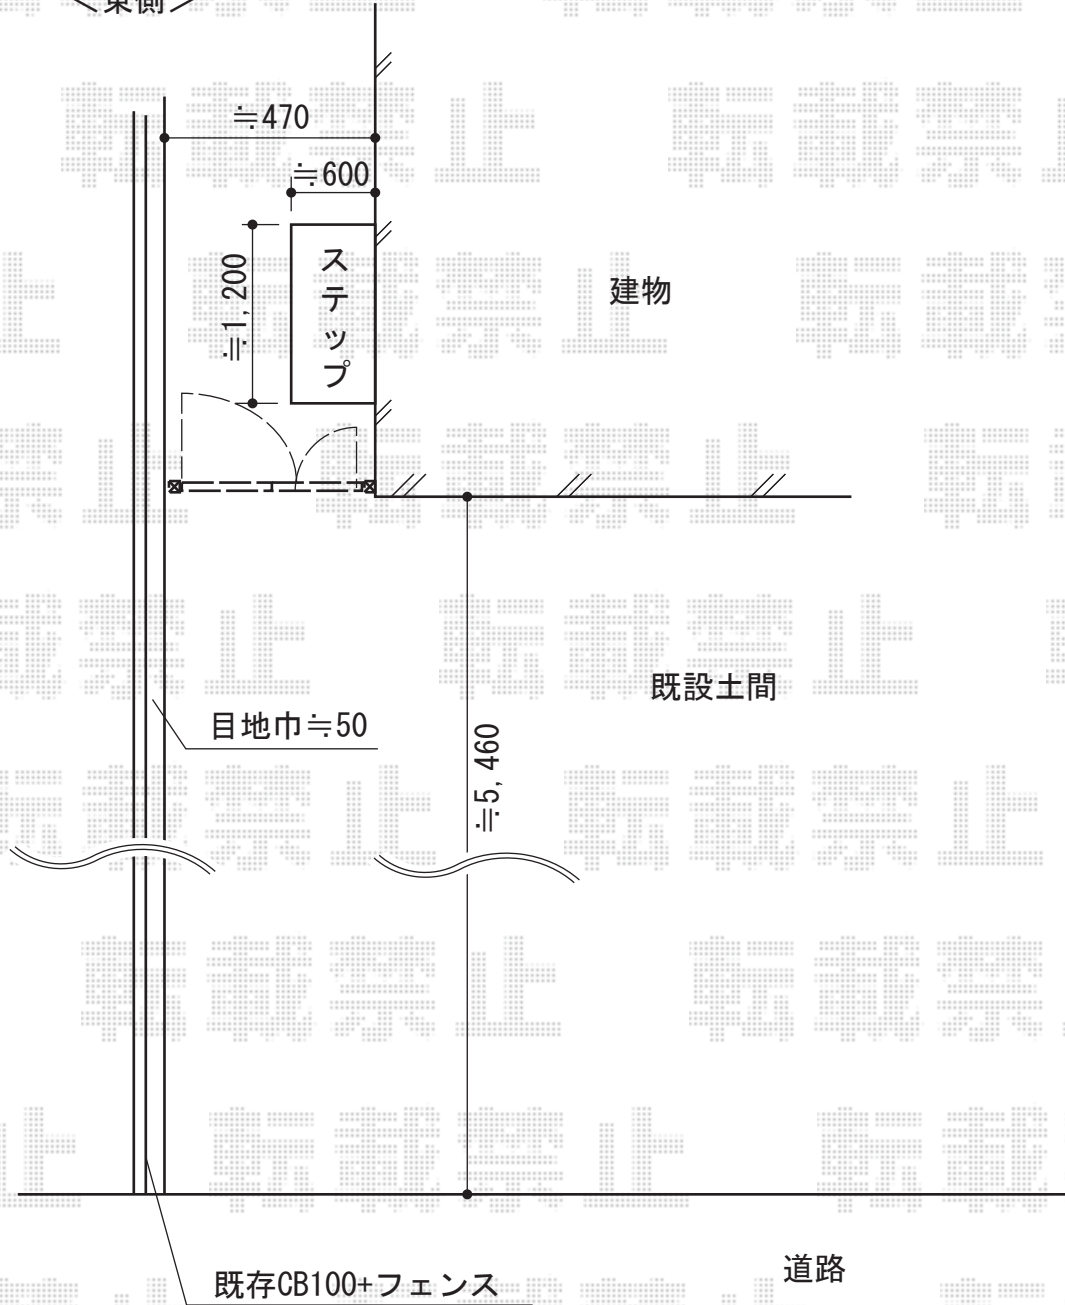

エクステリア工事 施工概略図

TOEX プリレオ R3型 両開き親子 柱使用
扉1枚 (W×H) = (400・800mm×1,200mm)
色：シャイングレー
錠：シリンダーRD錠
開き：内開き
追加部材：落し棒×2

<東側>

担当者

松保