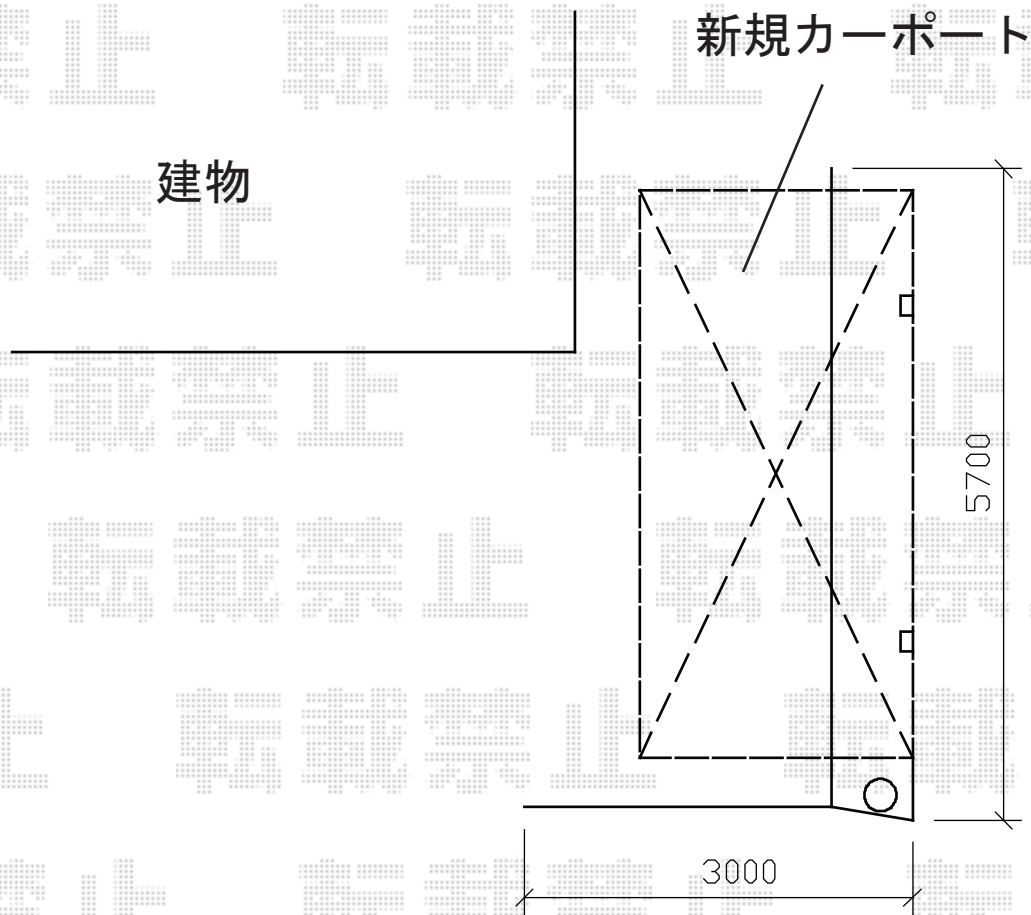

# カーポート 施工概略図

YKK AP レイナポートグラン 積雪～20cm対応  
幅= 2,400mm  
奥行= 5,052mm  
色： プラチナステン  
屋根材： ポリカーボネート（アースブルー）  
柱仕様： 標準柱仕様（有効高 約2,000mm）

担当者

谷岡