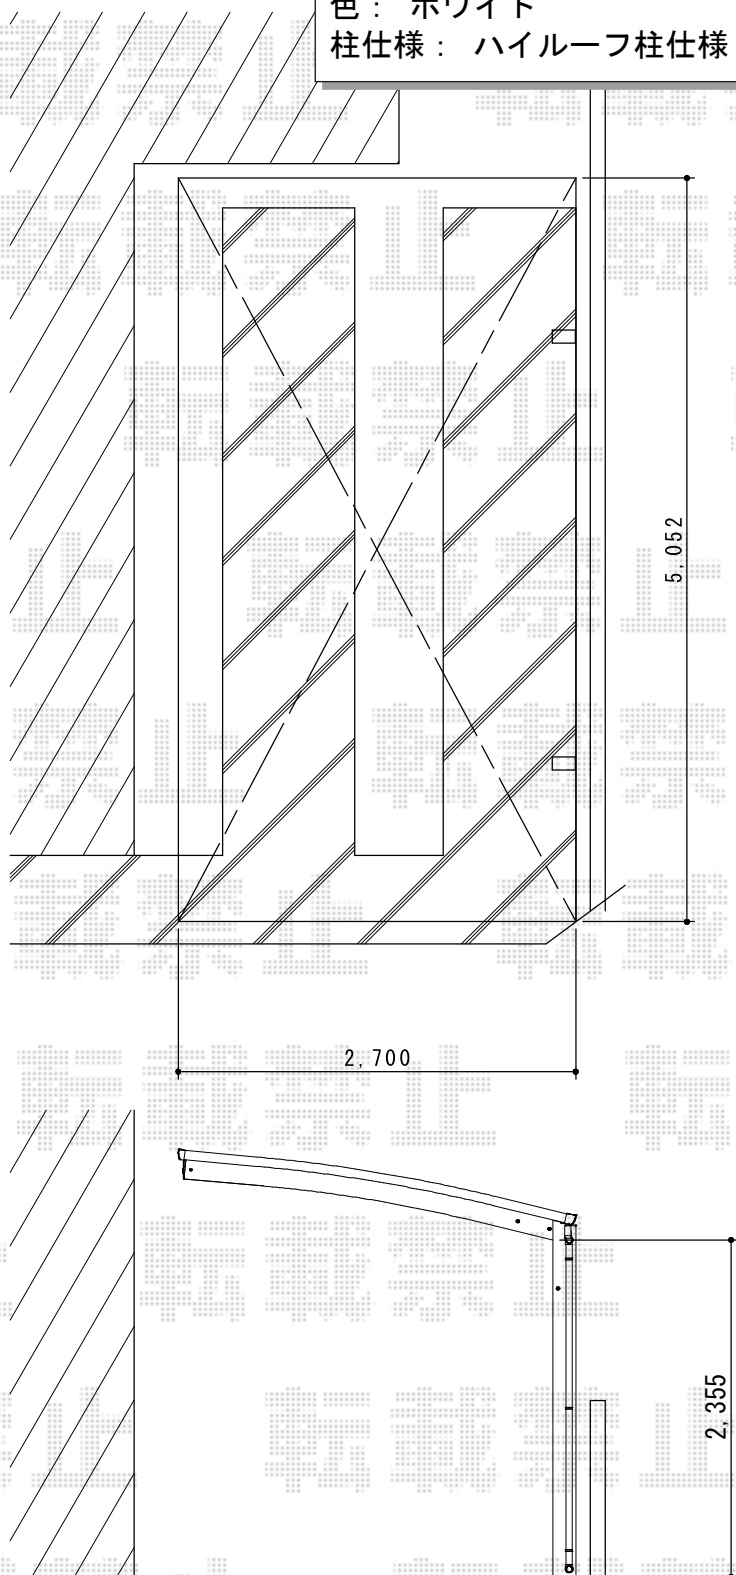

カーポート 施工概略図

YKK AP レイナポートグラン 積雪～20cm対応
幅= 2,700mm
奥行= 5,052mm
色： ホワイト
屋根材： ポリカーボネート（トーマイマット）
柱仕様： ハイルフ柱仕様（有効高 約2,355mm）

YKK AP 着脱式サポート柱 2本入
色： ホワイト
柱仕様： ハイルフ柱仕様（標準柱兼用）

担当者

谷岡