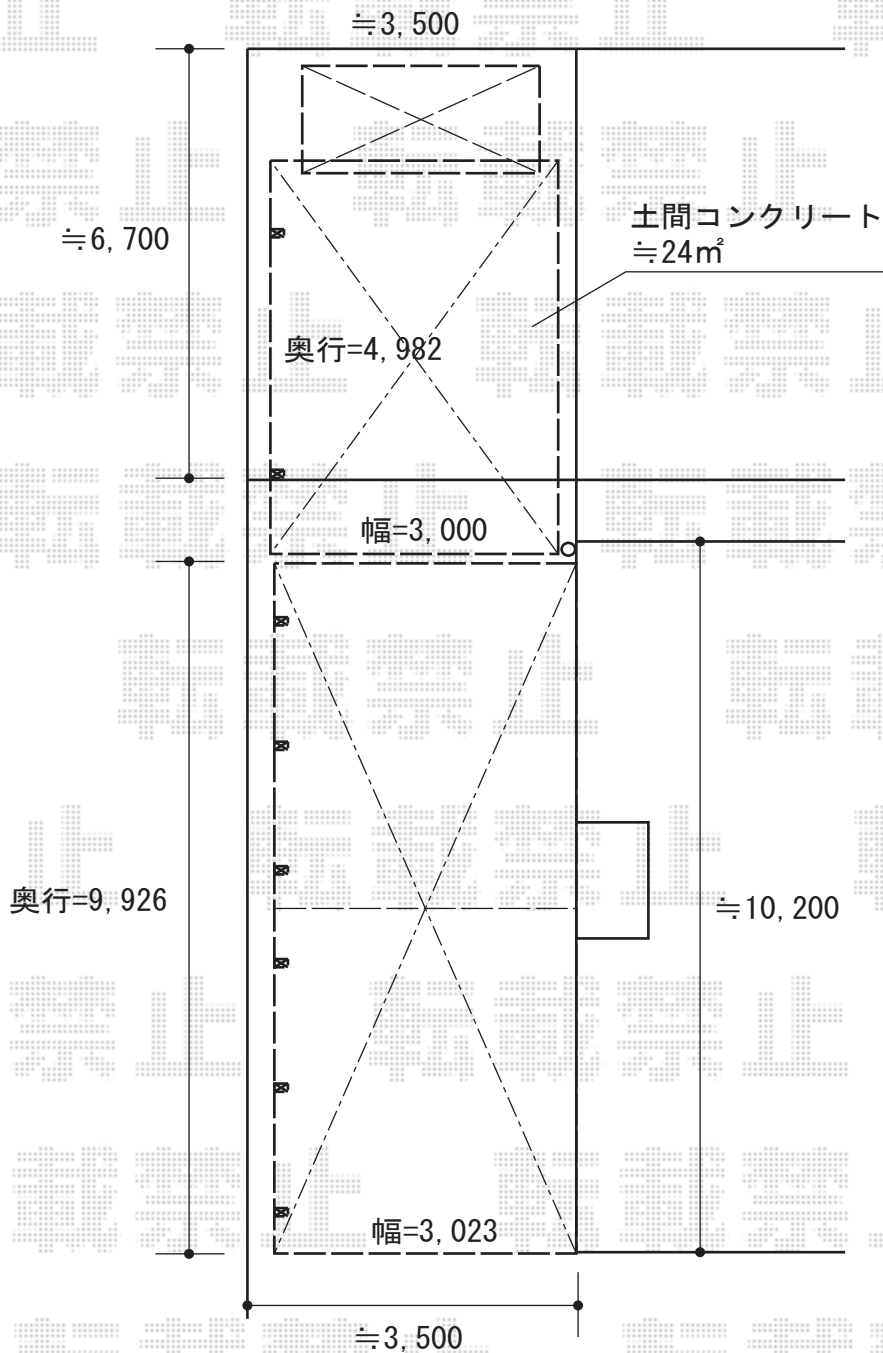

カーポート・物置 施工概略図

トステム テールポートシグマIII 1500 積雪～50cm対応
 幅=3,000mm 奥行=4,982mm
 色：シャイングレー 屋根材：ガリレポリカ（クリアマット・すりガラス調）
 柱仕様：ロング柱23仕様（有効高 約2,300mm）
 メーカー希望小売価格：¥501,300.-
 奥行サイズ：50タイプ用 高さ：H1000×1段
 色：シャイングレー パネル材：ガリレポリカ（クリアマット・すりガラス調）
 オプション：着脱式サポート柱（ロング柱23用）×3本