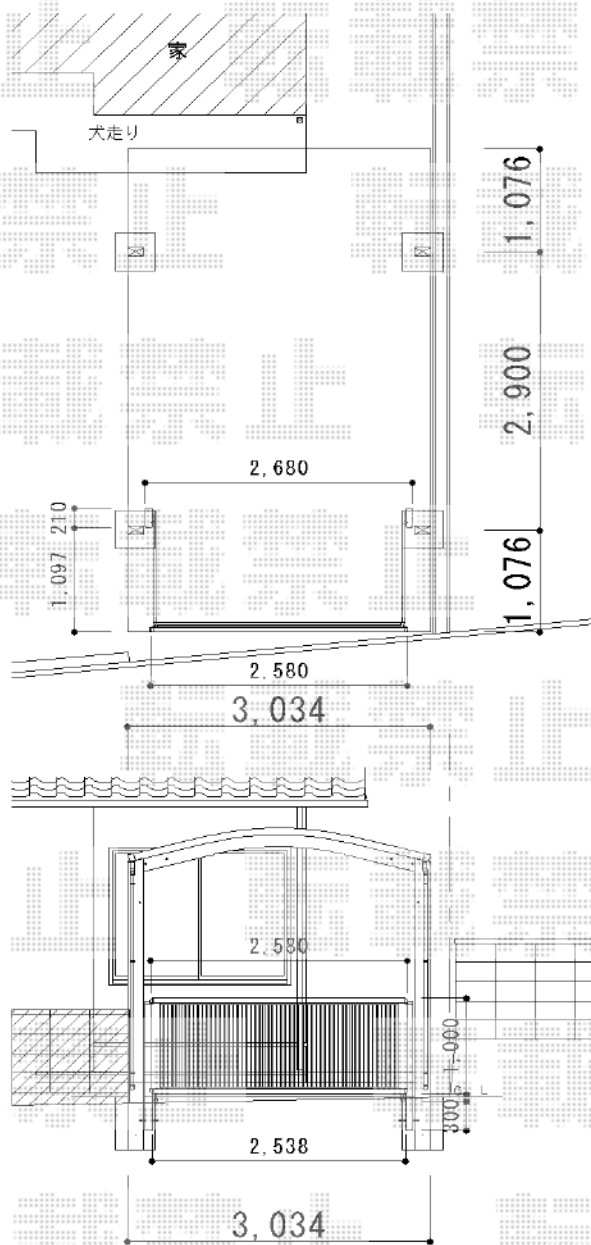

カーポート・カーゲート 施工概略図

YKK AP レイナワンポートグランZ 積雪~20cm対応
 幅= 3,034mm
 奥行= 5,052mm
 色: プラチナステン
 屋根材: ポリカーボネート (トーマイマット)
 柱仕様: ハイルフ柱仕様 (有効高 約2,350mm)

YKK AP エクスラインアップゲート 2型 手動式
 本体 (W×H) = (2,580mm × 1,000mm)
 色: プラチナステン
 柱仕様: ハイルフ柱仕様 (有効通過高2,140mm)
 駆動: 手動式