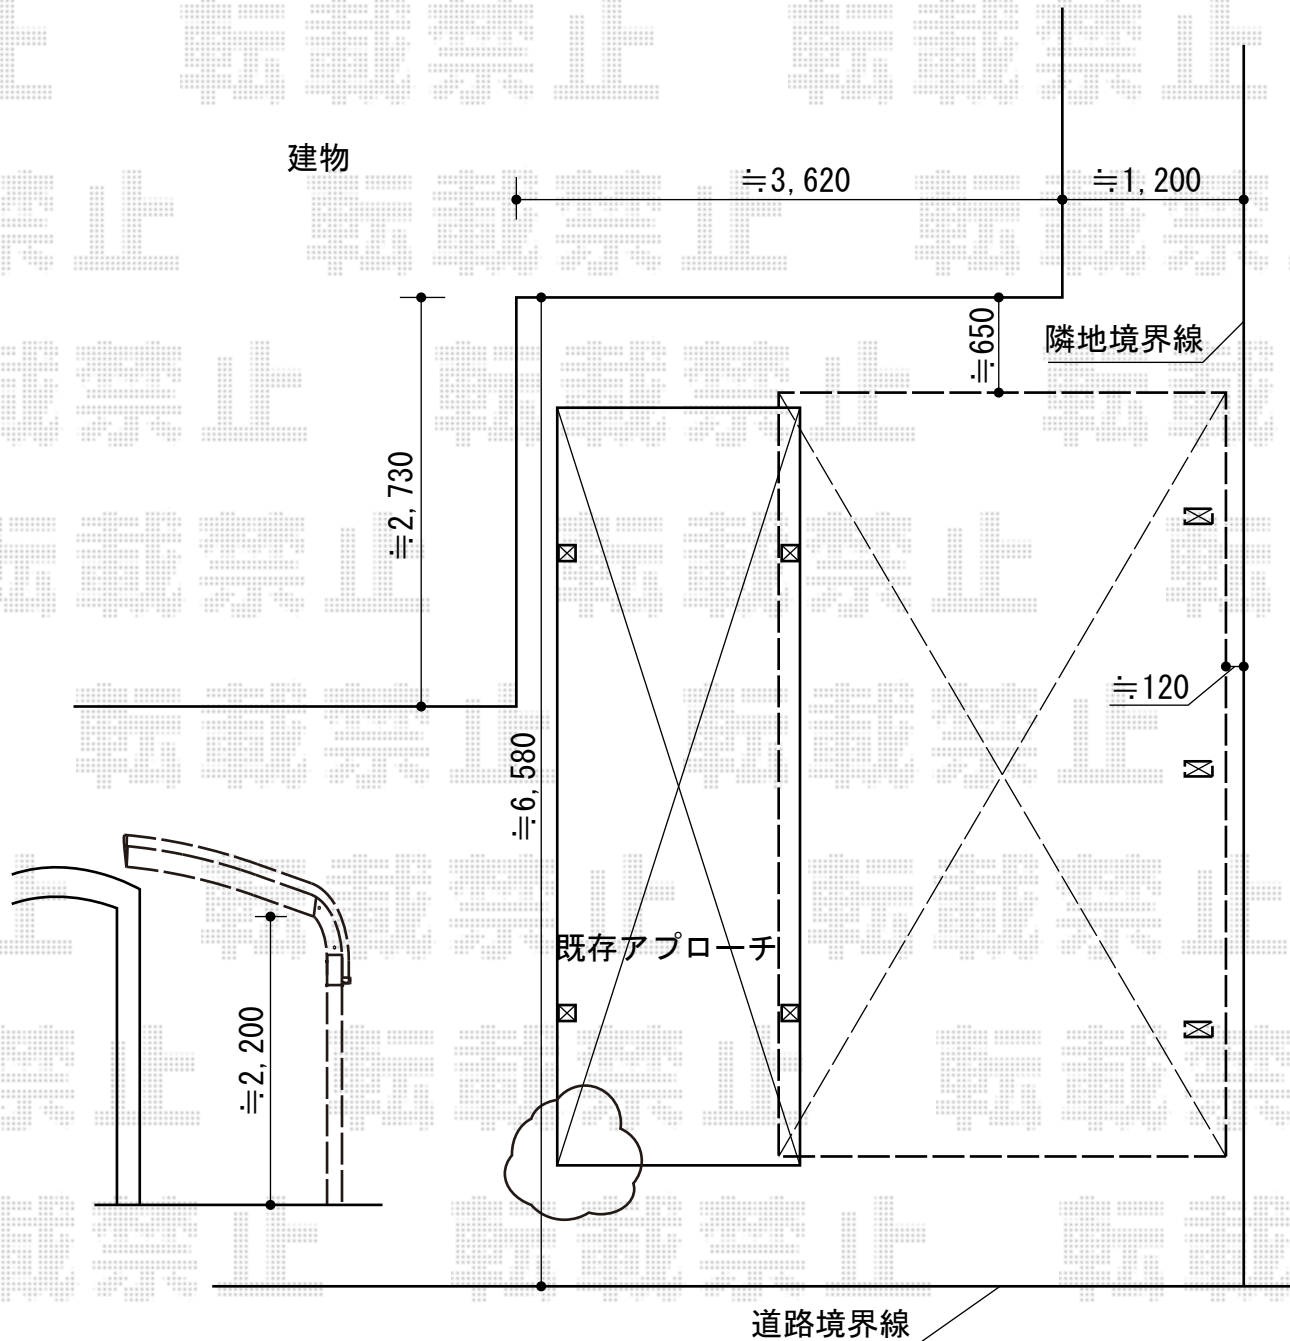

# カーポート 施工概略図

YKK AP レイナキャップポートグラン50 積雪~50cm対応  
幅=3,002mm  
奥行=5,052mm  
色：ブラウン  
屋根材：ポリカーボネート（スモークブラウン）  
柱仕様：ハイルフ柱仕様（有効高 約2,350mm）

担当者

栢田