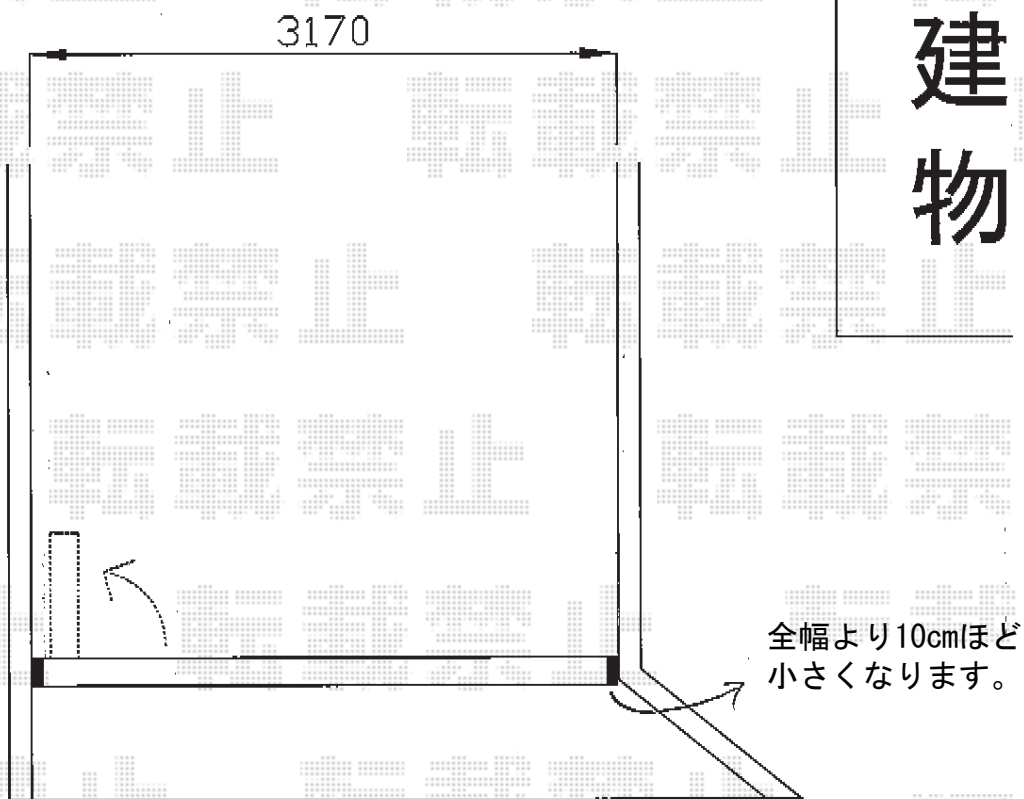

カーゲート 施工概略図

TOEX アルシャインHG ノンキャスト ロング柱仕様 片開き 300S
開口幅= 2,300mm
全幅= 3,083mm
たたみ幅= 694mm
高さ= 1,200mm
色： シャイングレー
落棒数： 2本

建物

全幅より10cmほど
小さくなります。

担当者

谷