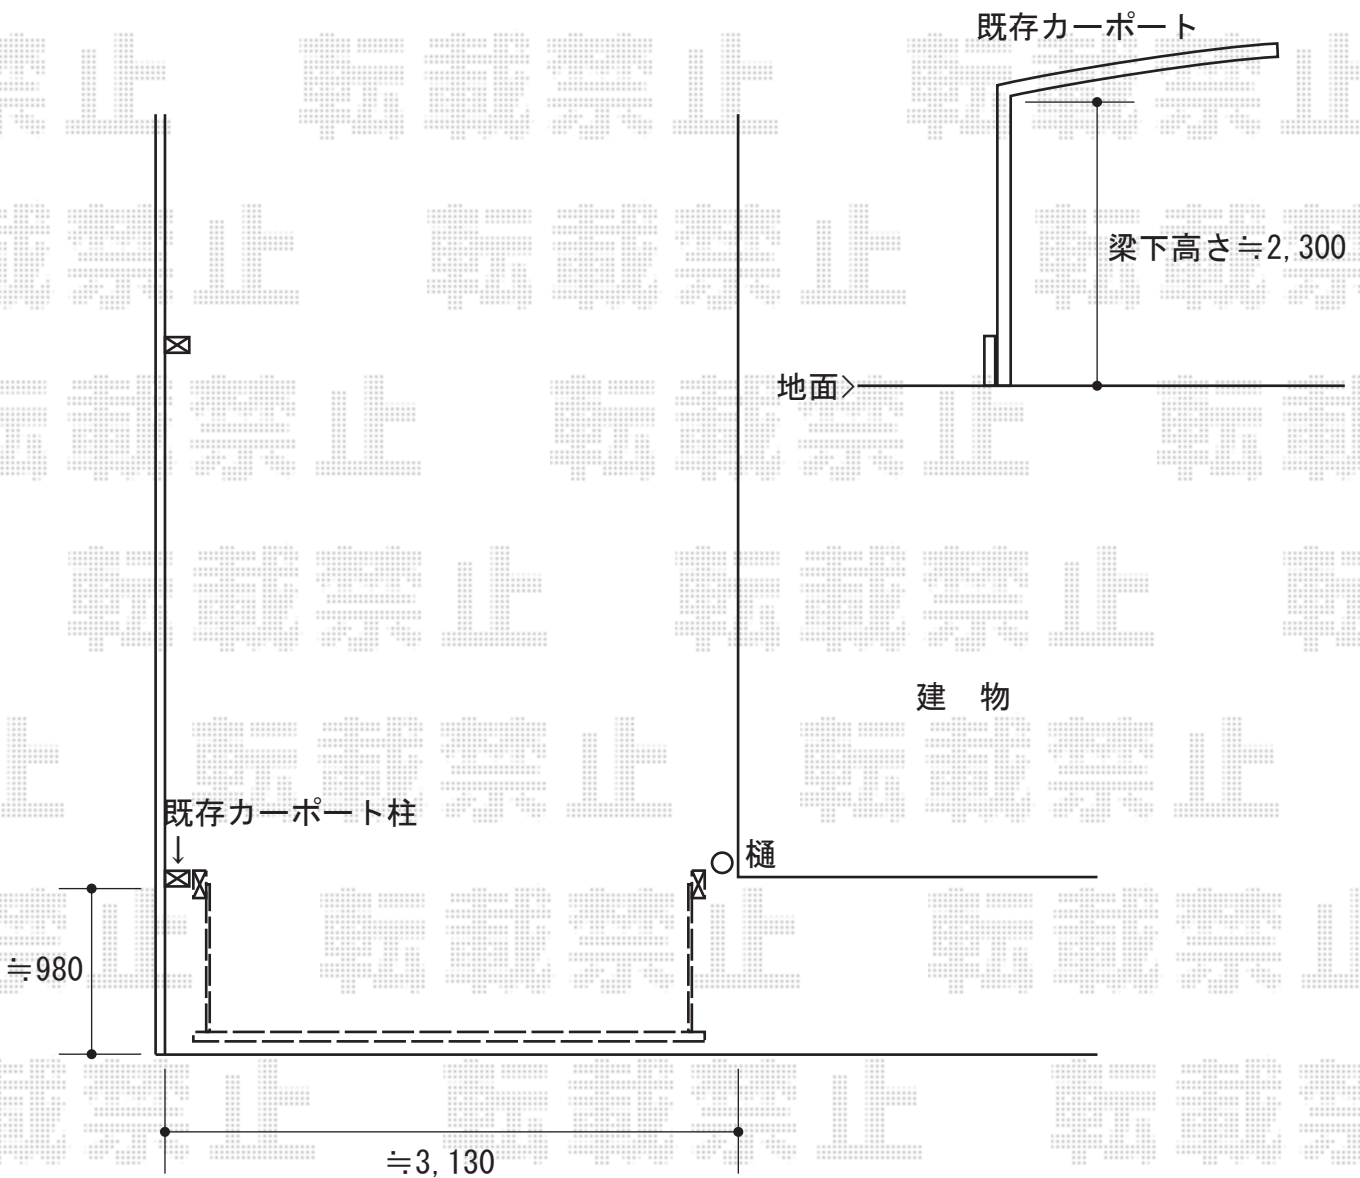

カーゲート 施工概略図

TOEX オーバードアS1型 手動式  
本体 (W×H) = (2,650mm × 1,200mm)  
色 : シャイングレー  
柱仕様 : 標準柱仕様 (有効通過高1,850mm)  
駆動 : 手動式

2014-2-212112

担当者

谷